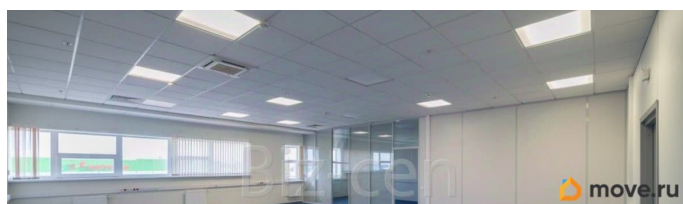

для заметок

интернет провайдеры: Смарт Телеком, Авантел; • парковка: на территории БЦ; • здание работает: круглосуточно; Показы с 10.00 до 18.00 по будням. Поможем провести переговоры по условиям аренды, удовлетворив все стороны. Звоните. Мы оперативно организуем просмотр помещения в удобную для вас дату и ответим на все интересующие вопросы. Для вас наши услуги бесплатны, их оплачивает БЦ. Описание бизнес-центра: До станции метрополитена «Купчино» на общественном транспорте можно доехать за пол часа. Реализовано полное кондиционирование. НДС включен в цену аренды, коммунальные платежи отдельно.