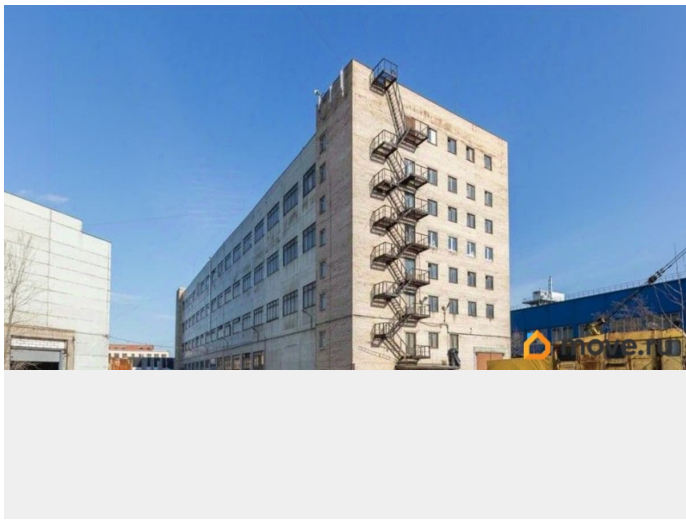

## Описание

Предлагается в аренду небольшое помещение площадью 14,4 кв. м под офис бухгалтера. Помещение находится на втором этаже по адресу ул. Комсомола, 1-3 Г.

Территория технопарка «Арсенал». Площади помещения хватит для размещения офисной мебели. Также можно без опасения разместить сейф при необходимости.

Территория находится под круглосуточной охраной. Оснащение: выделенная электроэнергия, освещение, отопление, пожарная сигнализация. Для арендаторов доступны для подключения интернет и

для заметок

телефония. Проход на территорию осуществляется по магнитным картам доступа. На автомобиле можно добраться с Сампсониевского и Литейного моста. Также рядом пролегает Арсенальная набережная, Лесной проспект. Есть парковка. В шаговой доступности находится станция метро «Площадь Ленина». Также рядом расположены остановки наземного транспорта. На территории работают столовая и кафе.