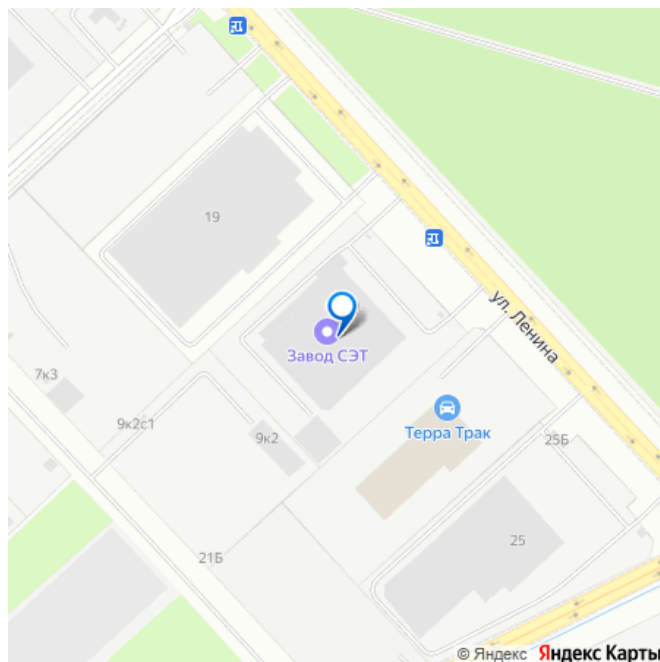

Создано: 18.02.2026 в 15:20

Обновлено: 31.03.2026 в 12:23

Агент

79117985040

Санкт-Петербург, улица Ленина, 21

165 600 ₺

Санкт-Петербург, улица Ленина, 21

Округ

[СПБ, Пушкинский район](#)

Улица

[площадь Ленина](#)

Офис

Общая площадь

144 м²

Детали объекта

Тип сделки

Сдаю

Раздел

[Коммерческая недвижимость](#)

Описание

ОСНОВНОЕ ПРЕДЛОЖЕНИЕ Коммерческий офис 144 м² в Шушарах от собственника — тихий уголок у метро, без гула и суеты. Идеально для серьезного бизнеса: проверенные соседи-зрелые компании, охрана 24/7, бесплатная парковка. Выезд на Московское шоссе без очередей, автобус до метро за 5 мин. Есть место под склад — обсуждаем по запросу. Только для средних/крупных компаний на долгосрочку.

КЛЮЧЕВЫЕ ПРЕИМУЩЕСТВА Удобная транспортная доступность: рядом метро Шушары, Московское шоссе, КАД в 10 мин.

для заметок