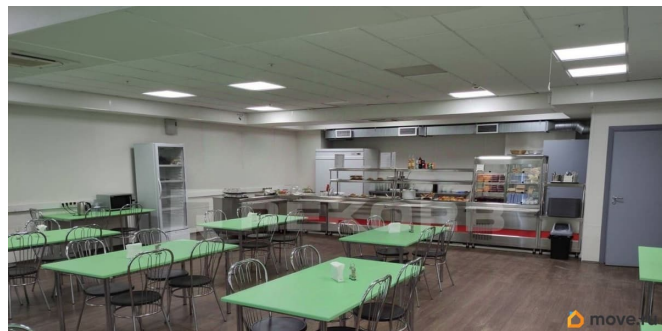

Создано: 12.04.2026 в 03:47

Обновлено: 12.04.2026 в 13:08

**Санкт-Петербург, Московское шоссе,
179к2с1**

138 700 ₺

Санкт-Петербург, Московское шоссе, 179к2с1

Округ

[СПБ, Пушкинский район](#)

Офис

Общая площадь

146 м²

Детали объекта

Тип сделки

Сдаю

Раздел

[Коммерческая недвижимость](#)

Описание

Сдается в аренду помещение в бизнес-центре класса В. Отличное соотношение ценакачество. Бизнес-центр расположен в Пушкинском районе и находится в 59 минутах на транспорте от метро Шушары. Здание построено в 2015 году, оснащено всеми необходимыми инженерными системами. Адрес: Санкт-Петербург, Московское ш. д. 179, к. 2. Ближайшее метро: Шушары. Арендная ставка: 950 руб/м² в мес. включая НДС, коммунальные услуги, электричество, ОРЕХ отдельно оплачиваются уборка Характеристики помещения:
Планировка: смешанная Телекоммуникации:

<https://spb.move.ru/objects/9293522387>

Rekorb, Rekorb

79117886734

для заметок