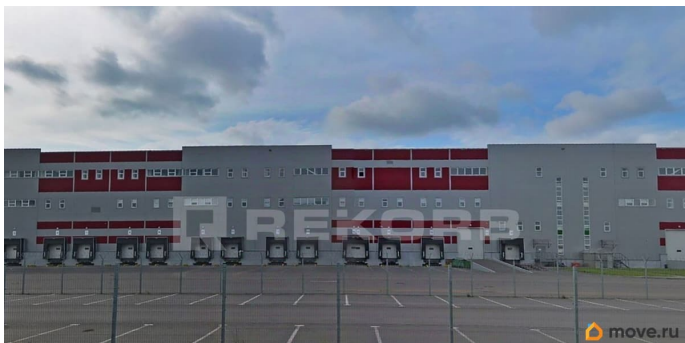

интернет, wi-fi и телефонная линия

Характеристики бизнес-центра: Этажность: 4

Пропускная система: есть Договор аренды
заключается напрямую с собственником
бизнес-центра. Какие-либо дополнительные
проценты и комиссии отсутствуют. Звоните,
мы покажем помещение в любое удобное для
вас время.