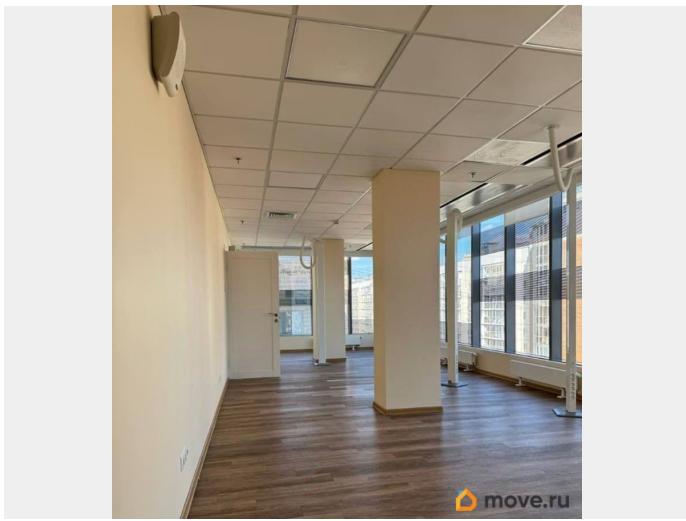

Детали объекта

Тип сделки

Сдаю

Раздел

[Коммерческая недвижимость](#)

Описание

ПРЕСТИЖНЫЕ ОФИСЫ С КАЧЕСТВЕННОЙ ОТДЕЛКОЙ, РАЗЛИЧНЫЕ ВАРИАНТЫ ПЛОЩАДЕЙ. ПЛАТИМ АГЕНТАМ. Бизнес-центр Пулково Стар расположен по адресу Санкт-Петербург, Пулковское шоссе, 28, в шаговой доступности от станции метро Звездная. Дорога от метро занимает около 8 минут на транспорте. Налоговая: 23. Лифты: Есть. Вентиляция: . Кондиционирование: . Безопасность: Контроль доступа, Видеонаблюдение. Парковка: Наземная. Описание помещения: 10 этаж целиком- 799 м2 и 11 этаж- 319 м2, 12 этаж- 362 м2. Презентабельные офисные блоки с качественной отделкой. Помещения

для заметок

свободны и готовы к использованию.
Планировка позволяет эффективно
организовать рабочее пространство под
различные бизнес задачи. Планировка:
смешанная. Офисная отделка. Высота
потолка: 3м. Тип налогообложения: С НДС.
Лот 86748-68