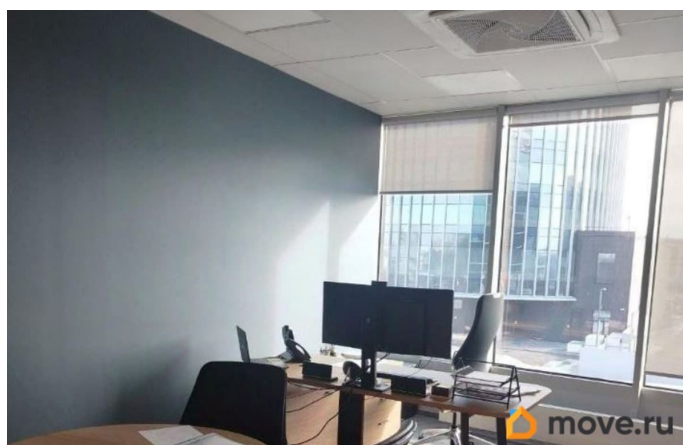

для заметок

помещения: Презентабельные офисные блоки с качественной отделкой- на 2 этаже 1165 м2 и на 4 этаже - 187 м2 , 136 м2. Помещения свободны и готовы к использованию. Планировка позволяет эффективно организовать рабочее пространство под различные бизнес задачи. Планировка: смешанная. Офисная отделка. Тип налогообложения: С НДС. Лот 85886-68