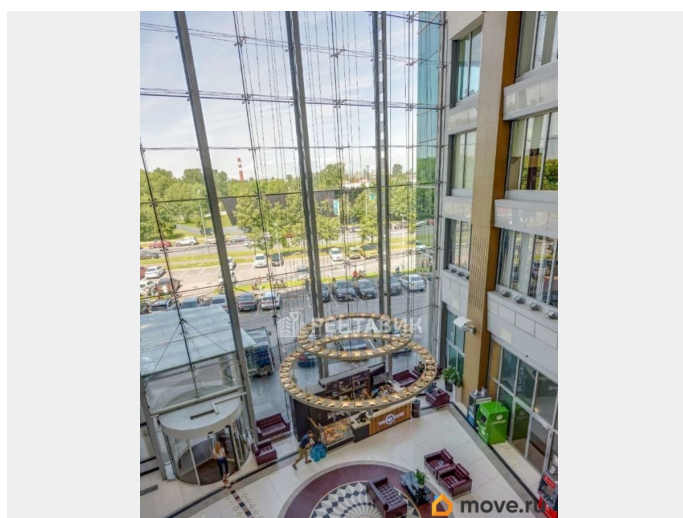

помещения: Презентабельные офисные блоки с качественной отделкой- на 2 этаже 1165 м2 и на 4 этаже - 187 м2 , 136 м2. Помещения свободны и готовы к использованию. Планировка позволяет эффективно организовать рабочее пространство под различные бизнес задачи. Планировка: смешанная. Офисная отделка. Тип налогообложения: С НДС. Лот 85886-68