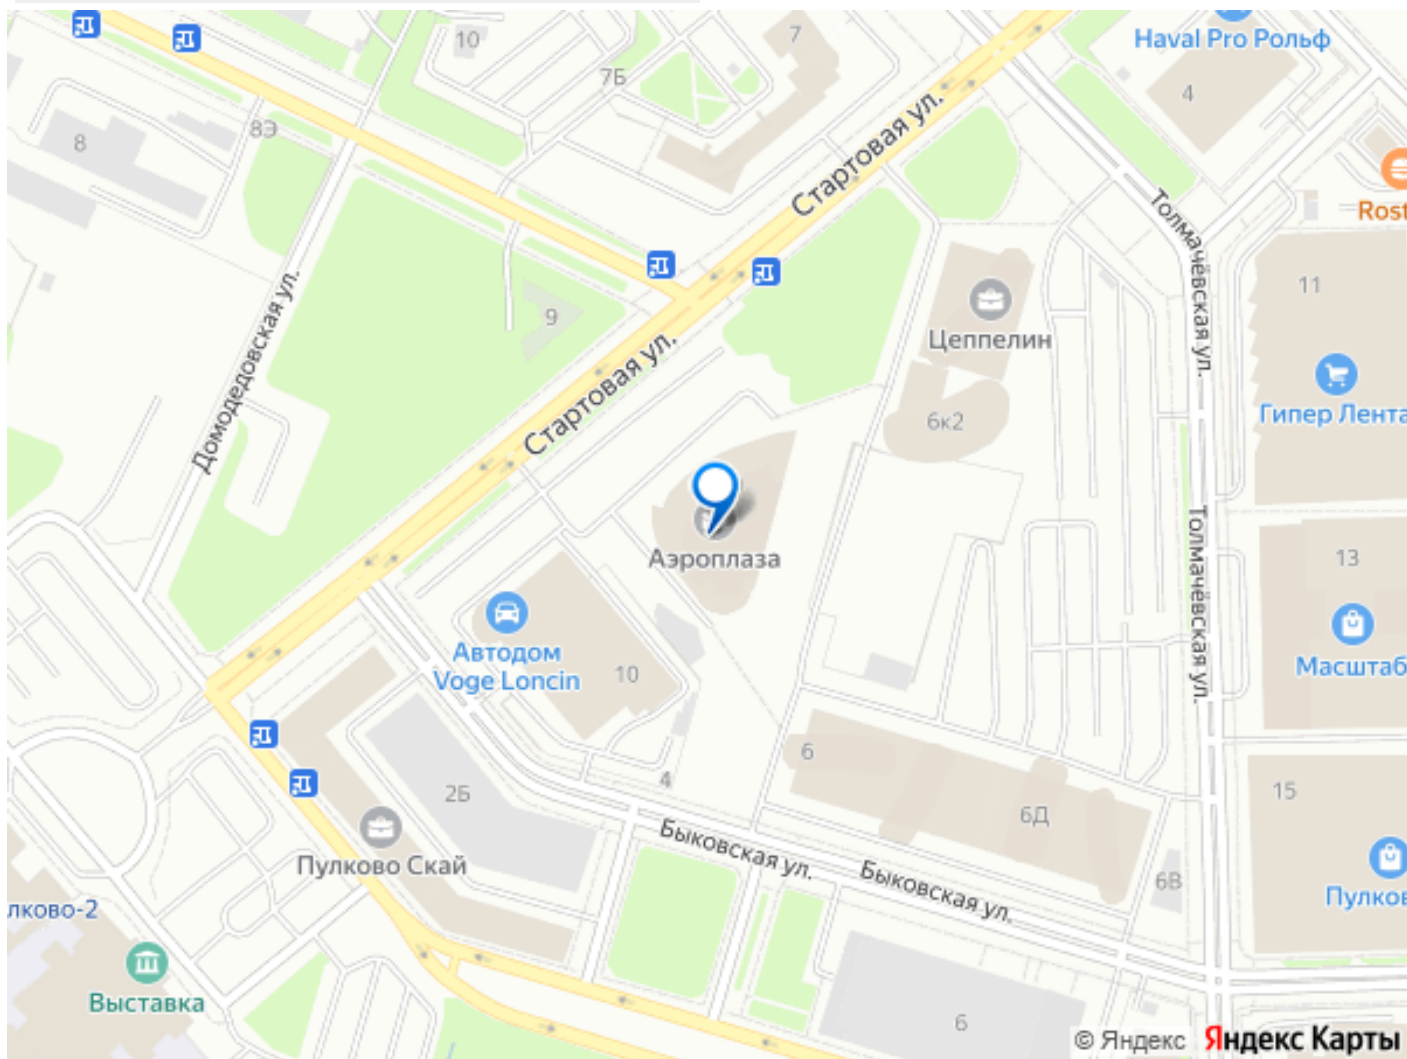

Move.ru - вся недвижимость России