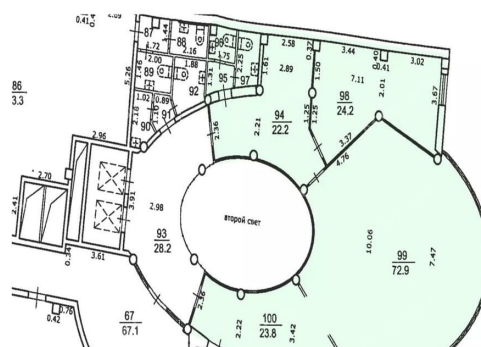

🕒 Создано: 07.02.2026 в 08:00

🔄 Обновлено: 01.04.2026 в 08:12

**Санкт-Петербург, проспект Добролюбова,
8**

479 360 ₹

Санкт-Петербург, проспект Добролюбова, 8

Округ

[СПБ, Петроградский район](#)

Улица

[проспект Добролюбова](#)

Офис

Общая площадь

149.8 м²

Детали объекта

Тип сделки

Сдаю

Раздел

[Коммерческая недвижимость](#)

Описание

Офисное помещение 149.8 кв. м в бизнес-центре Apollo. Район: Петроградский. Ближайшие станции метро: Спортивная, Горьковская. Характеристики: - Класс: А; - Арендопригодная площадь: 6900; - Код налоговой: 13; - Высота потолков: 2.7 м; - Наличие лифта: Есть; - Кол-во мест наземного паркинга: 50; - Кол-во мест подземного паркинга: 21; - Интернет-провайдеры: Комфортел. Арендная ставка: 3 200 руб./кв. м в месяц. Финансовые условия: - В стоимость включено: Интернет, Коммунальные услуги,

<https://spb.move.ru/objects/9292767383>

**Bright Rich St. Petersburg, Bright Rich
St Petersburg**

79811452402

для заметок

move.ru