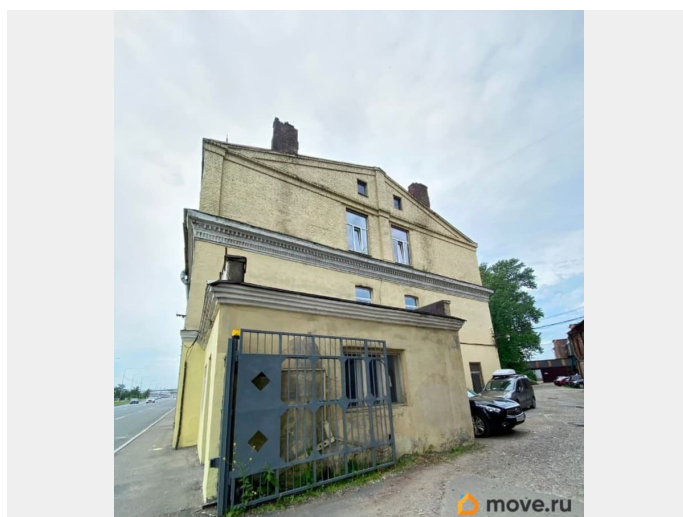

Регистрация ООО, регистрация компании, первичная регистрация, смена юридического адреса, регистрация филиала, регистрация обособленного подразделения, регистрация юридического адреса, смена юридического адреса, аренда адреса, аренда офиса, аренда рабочего места, рабочее место с мебелью, юридический адрес, юр. адрес, смена адреса, 19 налоговая, ИФНС19, 19 налоговая, Адмиралтейский район, Калининский район, Фрунзенский район, Московский район, Василеостровский район, Кировский район