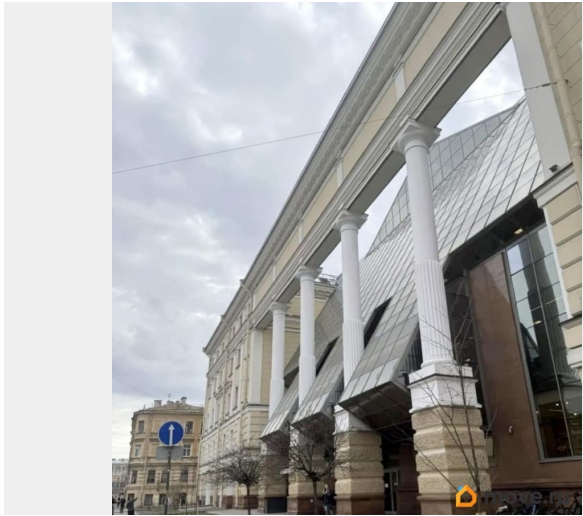

[Коммерческая недвижимость](#)

Описание

Сдается кабинет в офигенном, роскошном бизнес-центре класса А Преображенский двор в самом центре Санкт-Петербурга. Это не просто офис — это современное статусное пространство для тех, кто ценит уровень, комфорт и престиж. Литейный проспект, 26 Внизу — Азбука Вкуса, кафе, рестораны, всё, что нужно для комфортной работы и встреч с клиентами. Локация говорит сама за себя — центр города, удобная транспортная доступность, рядом метро. Кабинет 14 м² — светлый, аккуратный, с хорошей отделкой и мебелью. Бизнес-центр современный, с

<https://spb.move.ru/objects/9293709025>

LAAS ESTATE, LAAS ESTATE

79112706053

для заметок

охраной, ресепшеном, доступом 24/7 и всей необходимой инфраструктурой. Идеально для тех, кто хочет работать в красивом, престижном месте и производить впечатление. 70 000 ?/мес. Комиссия 50% Пишите/звоните — покажем в удобное время.