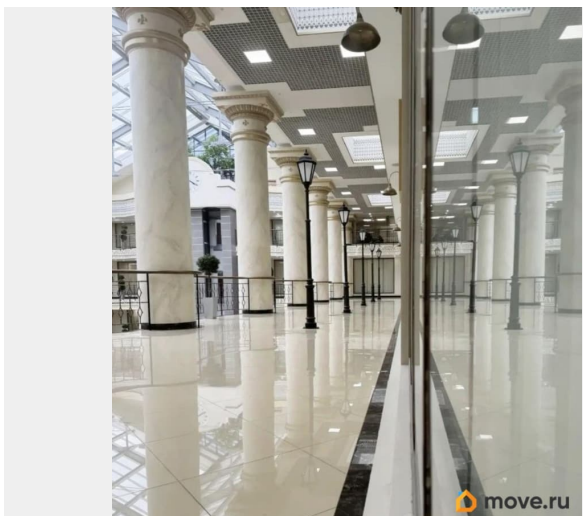

охраной, ресепшеном, доступом 24/7 и всей необходимой инфраструктурой. Идеально для тех, кто хочет работать в красивом, престижном месте и производить впечатление. 70 000 ?/мес. Комиссия 50% Пишите/звоните — покажем в удобное время.