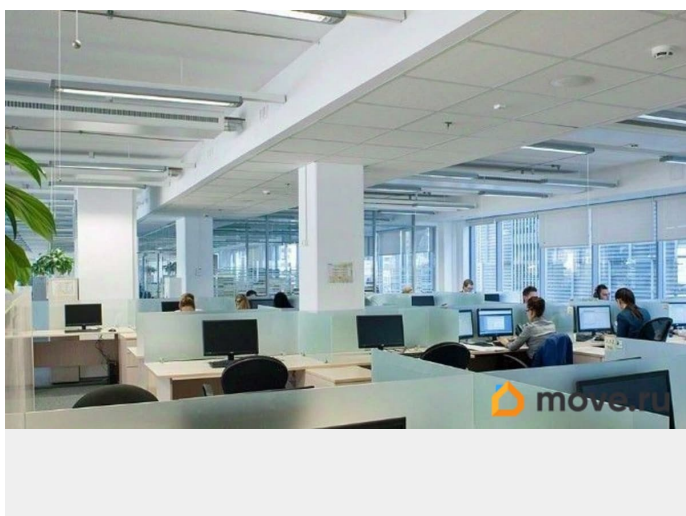

ПИШИТЕ И ЗВОНИТЕ) РАБОТАЕМ С АГЕНТАМИ.
РЕНТАВИК— участник ассоциации КОКОН.
Бизнес-центр Пулково Скай расположен в Московском районе Санкт-Петербурга, рядом с аэропортом Пулково и всеми основными магистралями города. Это позволит Вашим сотрудникам быстро добираться до самых востребованных локаций Петербурга за минимальное время. Налоговая: 23. Лифты: Есть. Вентиляция: Приточно-вытяжная. Кондиционирование: Сплит-системы. Безопасность: Круглосуточная охрана, Контроль доступа, Система пожаротушений,

для заметок

Видеонаблюдение. Парковка:
Многоуровневая, Наземная. Описание
помещения: Помещения с 1 по 14 этаж.
Внутренняя отделка отвечает современным
европейским стандартам коммерческой
недвижимости. Дизайн выполнен в
спокойных пастельных тонах, что
настраивает и вдохновляет на работу, а
также благотворно влияет на развитие
бизнеса. Планировка: смешанная. Офисная
отделка. Высота потолка: 3м. Тип
налогообложения: С НДС. Лот 81458-68