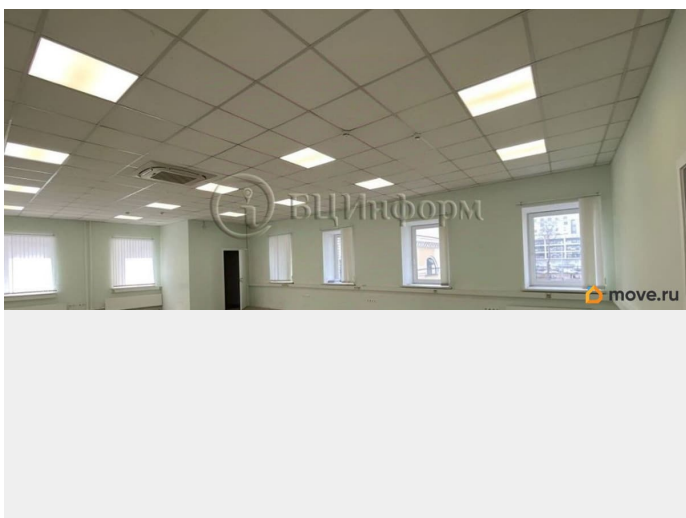

осуществляется пропускной режим.
Автовладельцы имеют возможность пользоваться удобной парковкой. В пешей доступности (10 минут) от станции м.«Московские Ворота». Договор аренды напрямую с собственником. Без скрытых комиссий и платежей.