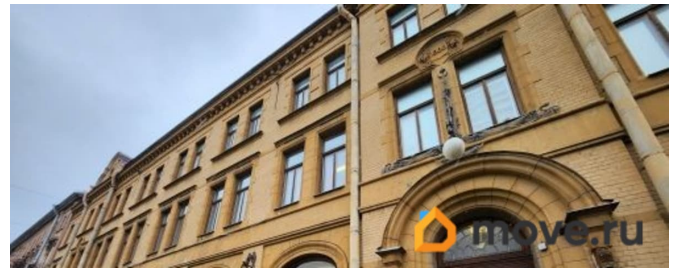

🕒 Создано: 15.04.2026 в 17:41

🔄 Обновлено: 15.04.2026 в 16:50

**Санкт-Петербург, Звенигородская улица,
20**

360 000 ₽

Санкт-Петербург, Звенигородская улица, 20

Округ

[СПБ, Центральный район](#)

Улица

[Коммерческая недвижимость](#)

Описание

Аренда уникального офиса в историческом здании — объект культурного наследия Типография (словолитня) Лемана. Ранее здесь располагался банк. Офисные площади: - 150 - 200 м² на каждом этаже (1 - 4 этаж). - Возможность аренды всех четырёх этажей — общая площадь более 600 м². Вход и окна: - Отдельные два входа с улицы и со двора; - Окна выходят на обе стороны. Планировка и удобства: - Кабинеты от 10 до 50 м²; - На каждом этаже 2 - 4 санузла; - Круглосуточная охрана (ЧОП); - Офисы не требуют ремонта; -

<https://spb.move.ru/objects/9293642050>

Агент

79816901446

для заметок

Возможность организовать для сотрудников мини-кухни и столовую. Локация: - Удобное расположение в самом центре города; - 5 минут пешком до метро; - Рядом кафе, магазины, банки, отели, сквер для прогулок, большой торговый центр; - Парковки для автомобилей возможно арендовать прямо во дворе здания. Собственник: Банк из контура ГК «Ростех». Идеальное предложение для компаний, ценящих престиж и комфорт. Звоните, чтобы узнать подробности и записаться на просмотр!