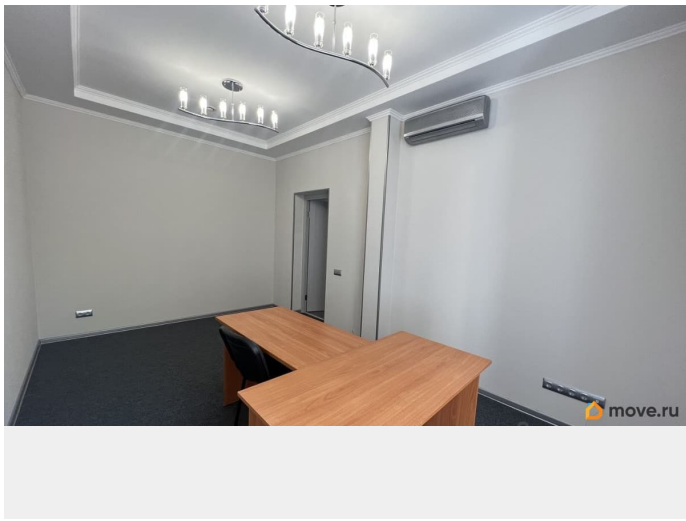

Move.ru - вся недвижимость России