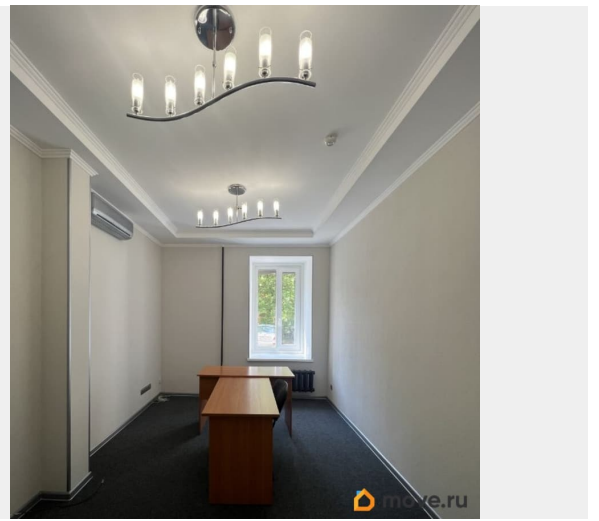

Move.ru - вся недвижимость России