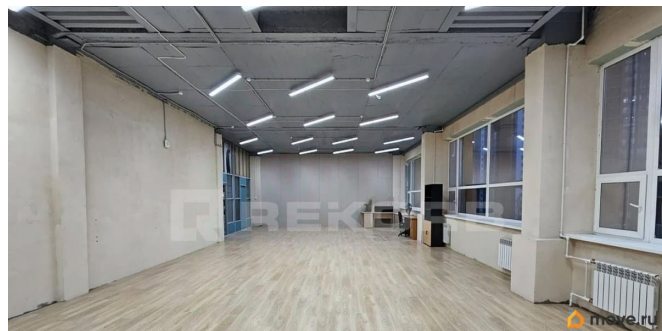

Создано: 12.04.2026 в 04:26

Обновлено: 12.04.2026 в 13:03

Санкт-Петербург, Бестужевская улица, 10

136 800 ₺

Санкт-Петербург, Бестужевская улица, 10

Округ

[СПБ, Калининский район](#)

Улица

[улица Бестужевская](#)

Офис

Общая площадь

152 м²

Детали объекта

Тип сделки

Сдаю

Раздел

[Коммерческая недвижимость](#)

Описание

Сдается в аренду помещение в бизнес-центре класса С. Бюджетное решение для вашего бизнеса. Бизнес-центр расположен в Калининском районе и находится в 31 минуте на транспорте от метро Лесная. Адрес: Санкт-Петербург, Бестужевская ул. д. 10. Ближайшее метро: Лесная. Арендная ставка: 900 руб/м² в мес. включая НДС отдельно оплачиваются коммунальные услуги, электричество, ОРЕХ, уборка
Характеристики помещения: Планировка: свободная
Телекоммуникации: интернет, wi-fi и телефонная линия
Характеристики бизнес-

<https://spb.move.ru/objects/9293522358>

Rekorb, Rekorb

79117886734

для заметок