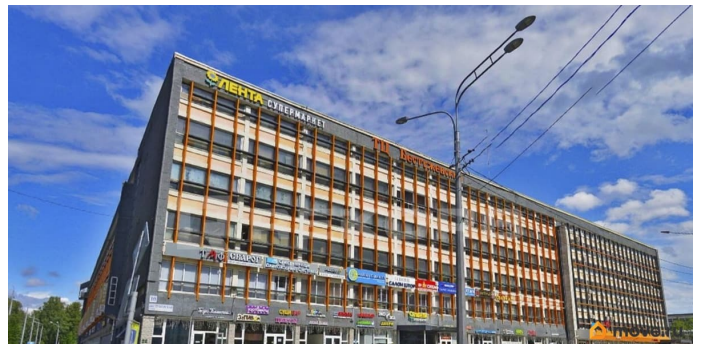

центра: Общая площадь: 33 000 м²

Этажность: 7 Парковка: 250 машино-мест

Пропускная система: есть Инфраструктура:

магазины, кафе, аптека, отделение банка,

фитнес-клуб Договор аренды заключается

напрямую с собственником бизнес-центра.

Какие-либо дополнительные проценты и

комиссии отсутствуют. Звоните, мы покажем

помещение в любое удобное для вас время.