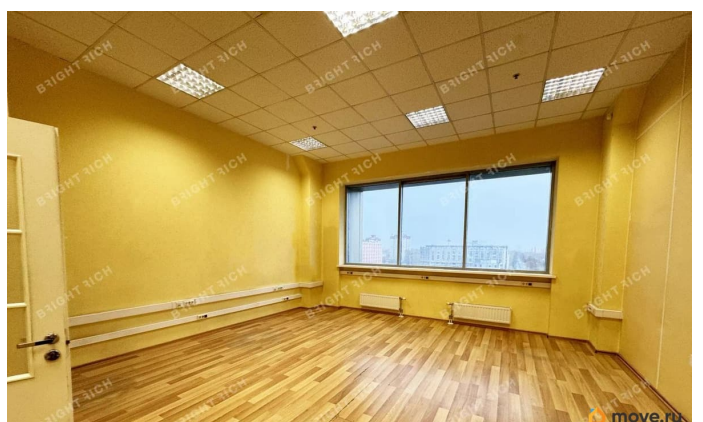

Уборка; - Налог: Включая НДС. Без комиссии и скрытых платежей для арендатора. Готовы оперативно организовать просмотр в удобное время, предоставить PDF-презентацию и план. Точное местоположение объекта можно найти по данным координатам:
59.850509,30.304037 ID = с_1786327

7 этаж