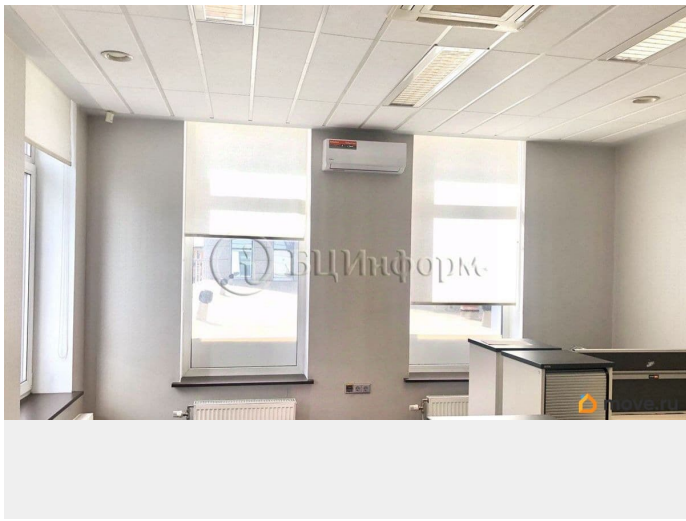

Move.ru - вся недвижимость России