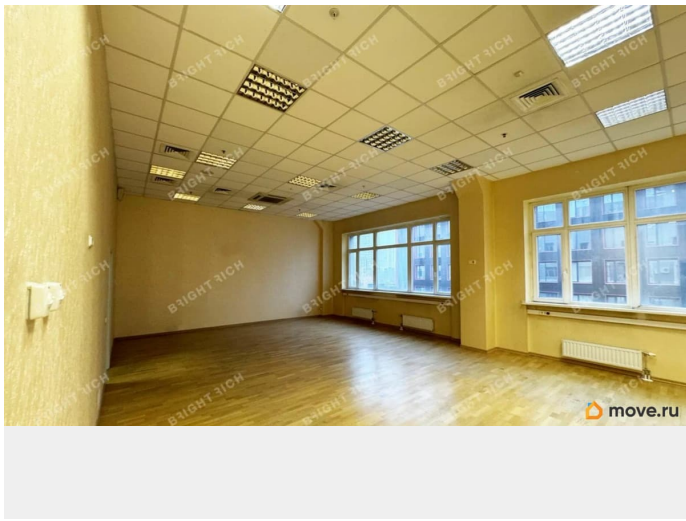

Move.ru - вся недвижимость России