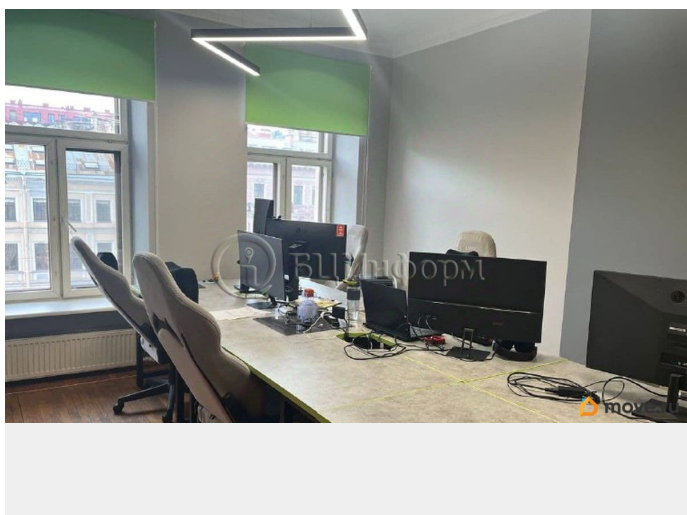

скрытых комиссий и платежей.