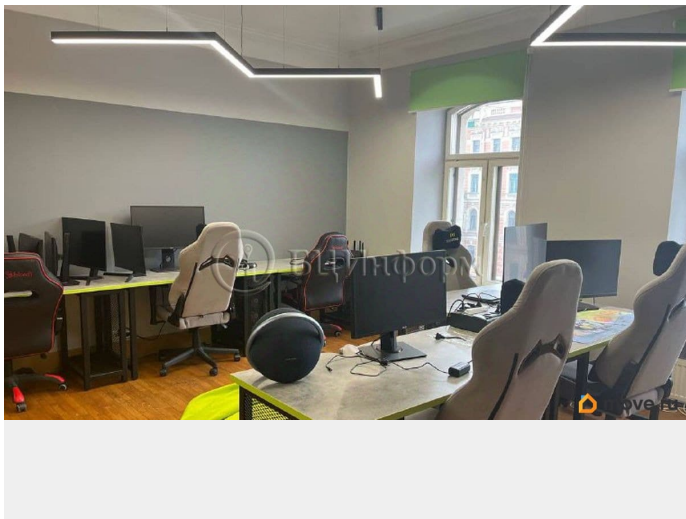

Move.ru - вся недвижимость России