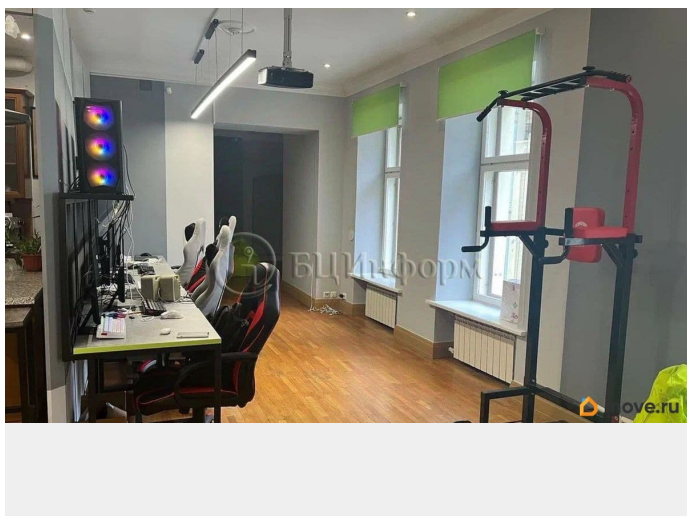

скрытых комиссий и платежей.