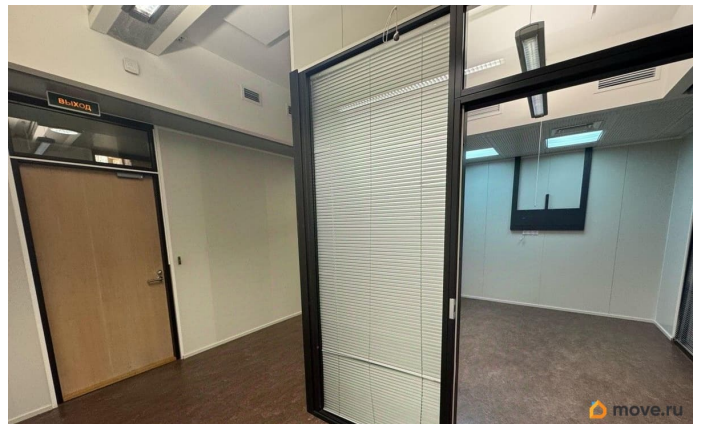

## Офис

Общая площадь

154 м<sup>2</sup>

## Описание

Бизнес-центр Нобиус - это новое и современное здание которое предлагает полный спектр высококлассных услуг, техническое совершенство постройки и систем жизнеобеспечения. Налоговая: 23. Лифты: Есть. Вентиляция: Приточно-вытяжная. Кондиционирование: Центральное. Безопасность: Круглосуточный доступ, Круглосуточная охрана, Контроль доступа, Система пожаротушений, Видеонаблюдение. Парковка: Наземная. Описание помещения: Офисный блок имеет стандартную отделку, санузел расположен в блоке. Планировка включает в себя зону опен

для заметок

спейс и кабинеты. Планировка: смешанная.  
Офисная отделка. Высота потолка: 3.2м. Тип  
налогообложения: С НДС. Лот 67638-68

Move.ru - вся недвижимость России