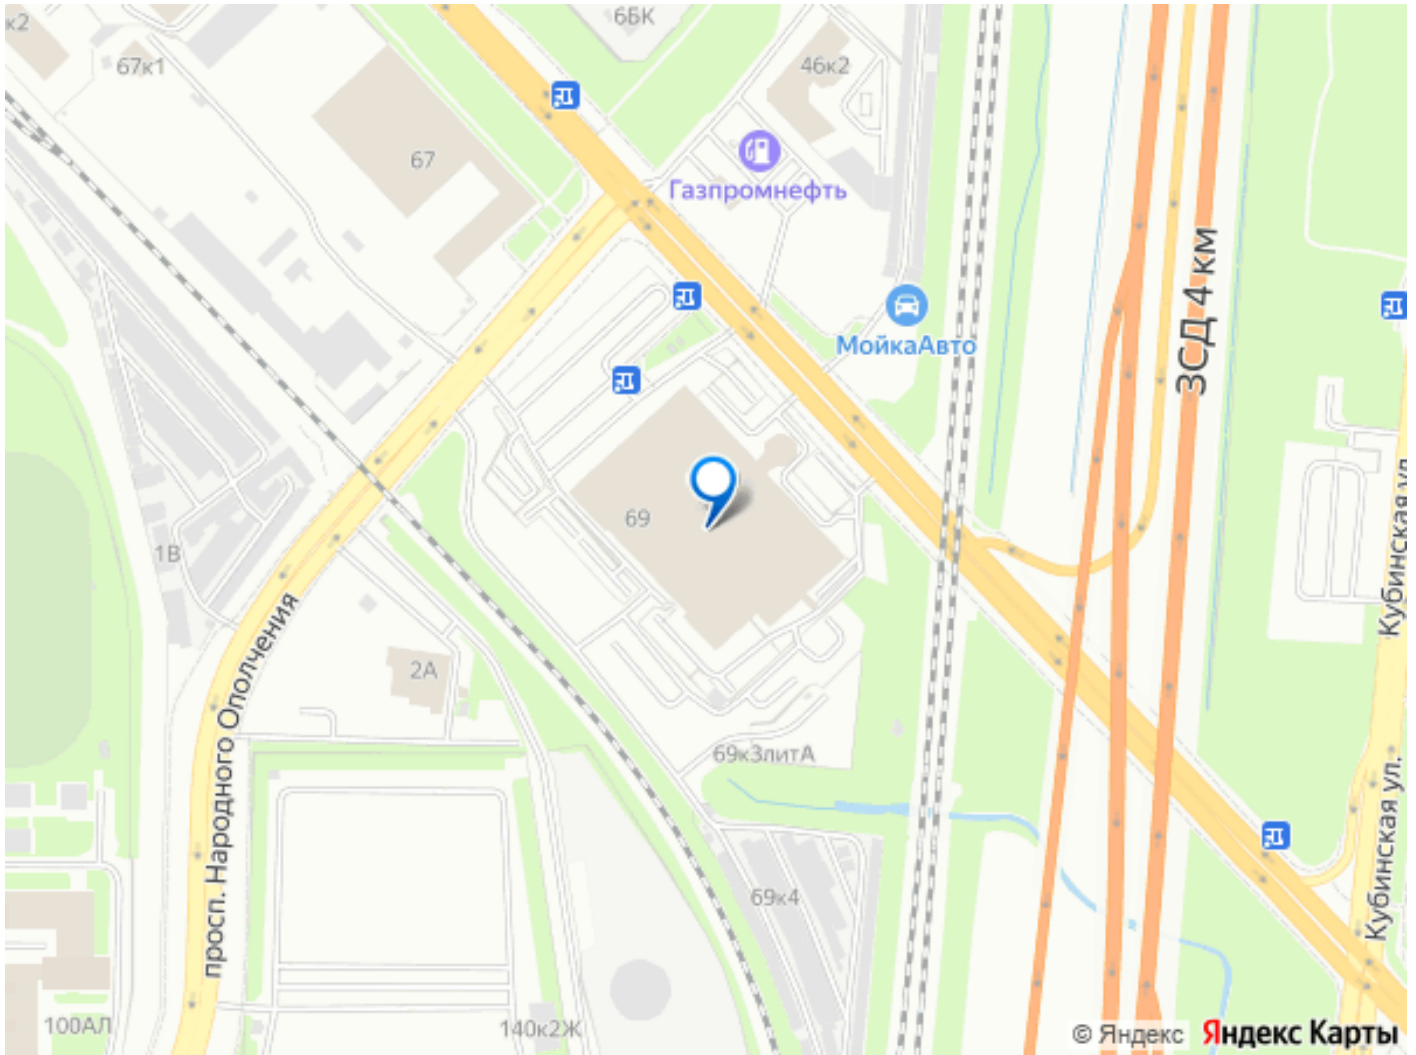

Move.ru - вся недвижимость России