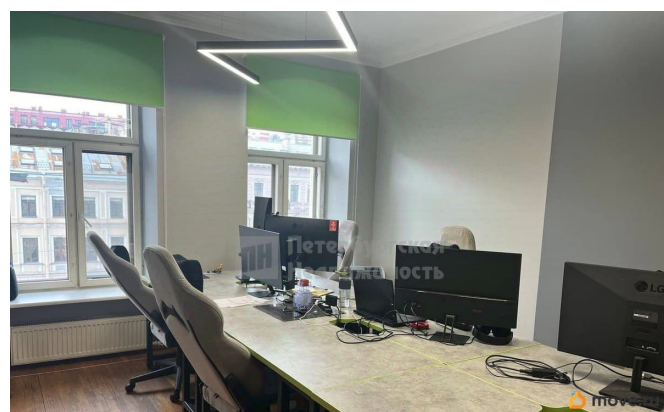

🕒 Создано: 19.03.2026 в 13:15

🔄 Обновлено: 10.04.2026 в 16:46

Санкт-Петербург, набережная Канала Грибоедова, 14

316 800 ₽

Санкт-Петербург, набережная Канала Грибоедова, 14

Округ

[СПБ, Центральный район](#)

Офис

Общая площадь

158.4 м²

Детали объекта

Тип сделки

Сдаю

Раздел

[Коммерческая недвижимость](#)

Описание

Аренда офиса в Центральном районе, в одной минуте ходьбы от станции метро Невский проспект. Технические характеристики: Площадь 158,4 м² 4 этаж Аренда на первые два месяца 1800 руб.м² -307 080 руб. далее 2100 руб.м²- 358 260 руб. Смешанная планировка Частичное кондиционирование Режим работы 24/7 УСН КУ оплачиваются отдельно Прямая аренда от собственника. Без комиссии. Звоните! Арт. 132969020

<https://spb.move.ru/objects/9292055234>

**Сергей Клименко, Петербургская
Недвижимость - Коммерческие
помещения**

79819703217

для заметок