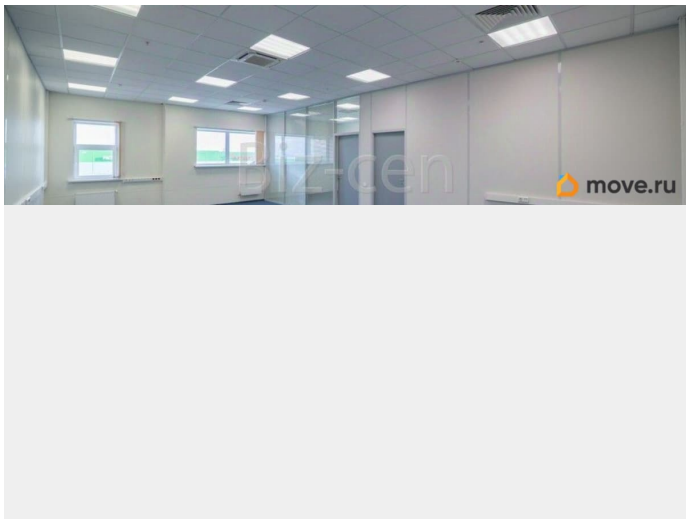

Move.ru - вся недвижимость России