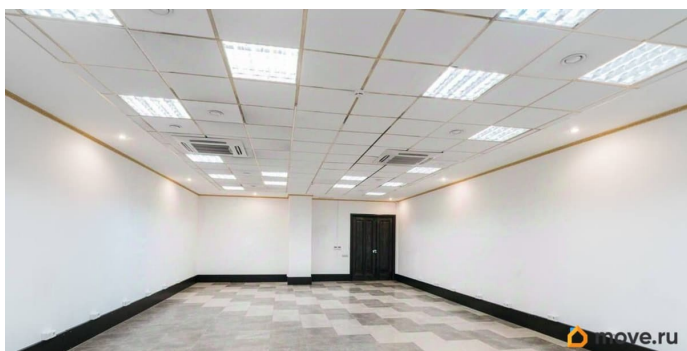

применением технологии Stop Sol и Stop Ray.
Помещение имеет вид на Памятник
строительной архитектуры XIX века.
Планировка: открытая. Офисная отделка.
Высокие потолки. Тип налогообложения: УСН.
Лот 76550-68