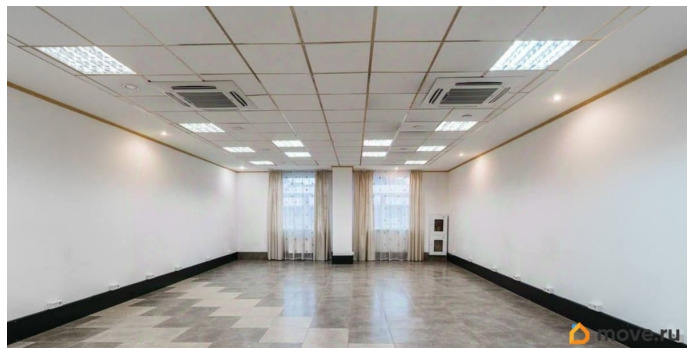

применением технологии Stop Sol и Stop Ray.
Помещение имеет вид на Памятник
строительной архитектуры XIX века.
Планировка: открытая. Офисная отделка.
Высокие потолки. Тип налогообложения: УСН.
Лот 76550-68