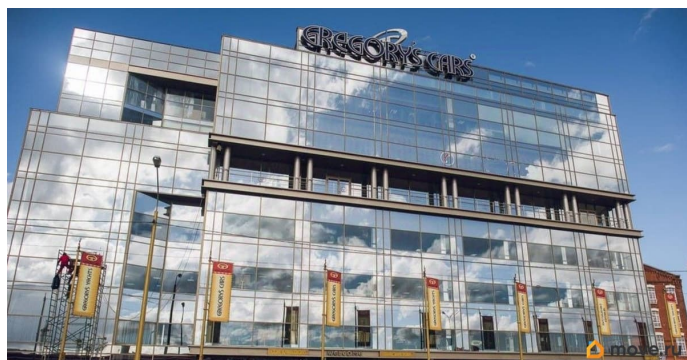

применением технологии Stop Sol и Stop Ray.
Помещение имеет вид на Памятник
строительной архитектуры XIX века.
Планировка: открытая. Офисная отделка.
Высокие потолки. Тип налогообложения: УСН.
Лот 76550-68