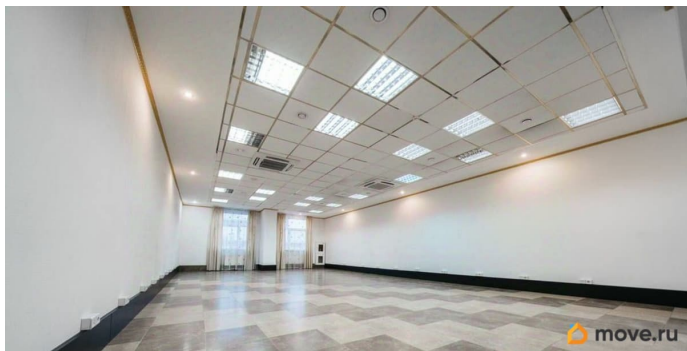

применением технологии Stop Sol и Stop Ray.
Помещение имеет вид на Памятник
строительной архитектуры XIX века.
Планировка: открытая. Офисная отделка.
Высокие потолки. Тип налогообложения: УСН.
Лот 76550-68