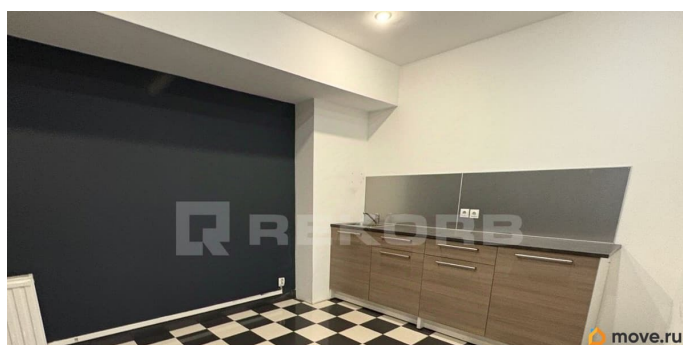

Характеристики бизнес-центра: Этажность: 3
Пропускная система: есть Договор аренды
заключается напрямую с собственником
бизнес-центра. Какие-либо дополнительные
проценты и комиссии отсутствуют. Звоните,
мы покажем помещение в любое удобное для
вас время.