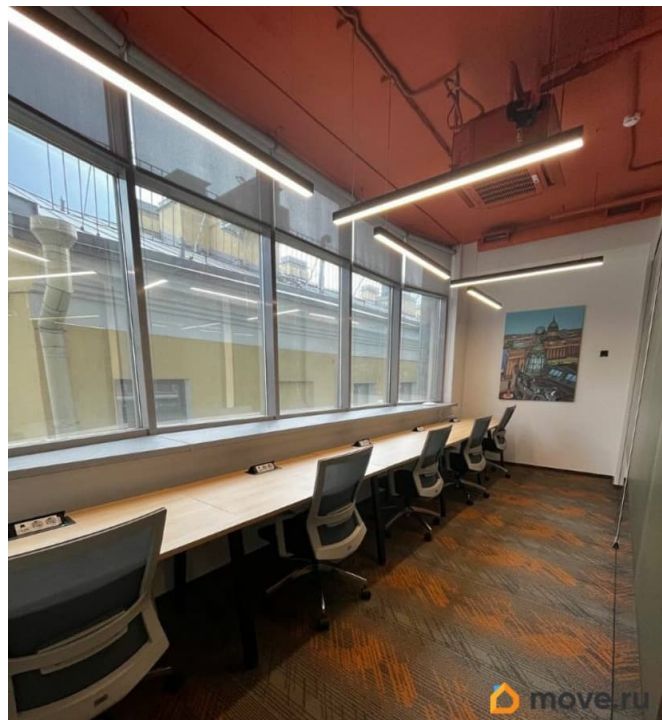

## Описание

Готовый офис с дизайнерской отделкой и мебелью на 5 рабочих мест (15 кв. м)  
Сервисный офис CASE предлагает в аренду готовый офис с мебелью в бизнес-центре класса А. Адрес: Санкт-Петербург, пр-кт Владимирский, д. 23. Транспортная инфраструктура: - Непосредственно в здании расположен вестибюль станции метро «Достоевская», до станции метро «Владимирская» - 2 минуты пешком  
Характеристики помещения: - Отдельный этаж, индивидуальный лифт, - Все

<https://spb.move.ru/objects/9285561960>

**CASE, CASE**

**79812800596**

для заметок

помещения оснащены системами приточно-вытяжной вентиляции и кондиционирования, - Отделка высококачественная, дизайнерская, - Реализованы открытые потолочные решения, - Перегородки - двойное стекло с хорошей звукоизоляции, - Полное мебельное оснащение - рабочие столы с электро-подключением и СКС, эргономичные рабочие кресла, - Кухонная зона с техникой, - Кофе-пойнт, душевая, переговорные - Комфортная и просторная переговорная комната, - Игровая комната с кикером и Play Station 5, - Комната отдыха с библиотекой и массажным креслом, - Душевая комната. Технические характеристики бизнес-центра: - Класс объекта: А - Общая площадь: 11 715 кв.м. - Этажность: 8 эт. - Высота потолков: 3,38 м. - Индивидуальный лифт KONE Мы предлагаем резидентам рабочее пространство с развитым комьюнити: - Завтраки по понедельникам, - По пятницам открывается пивной кран, - Проведение тематических вечеринок, квизов, вечеров настольных игр и просмотра фильмов.