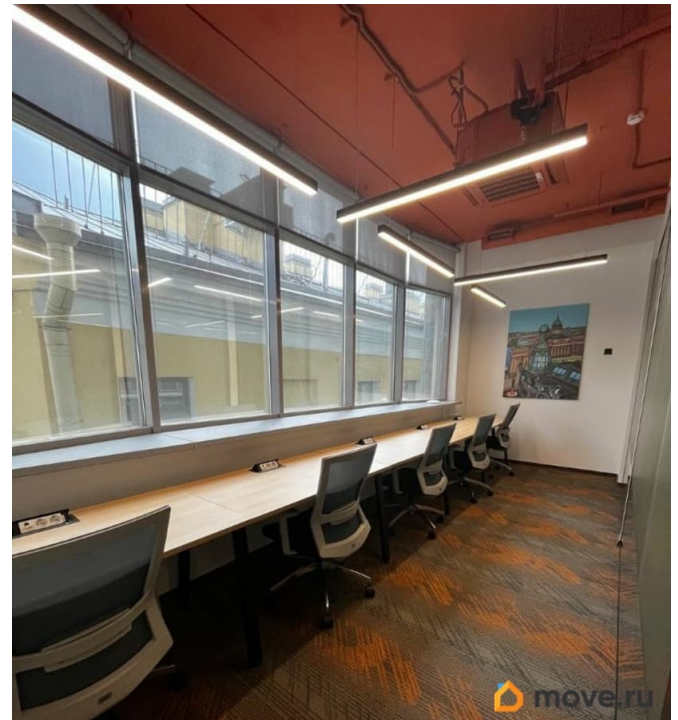

## Офис

Общая площадь

15 м<sup>2</sup>

## Описание

Готовый офис с дизайнерской отделкой и мебелью на 5 рабочих мест (15 кв. м)  
Сервисный офис CASE предлагает в аренду готовый офис с мебелью в бизнес-центре класса А. Адрес: Санкт-Петербург, пр-кт Владимирский, д. 23. Транспортная инфраструктура: - Непосредственно в здании расположен вестибюль станции метро «Достоевская», до станции метро «Владимирская» - 2 минуты пешком  
Характеристики помещения: - Отдельный этаж, индивидуальный лифт, - Все

<https://spb.move.ru/objects/9285561960>

**CASE, CASE**

**79812800596**

для заметок

помещения оснащены системами приточно-вытяжной вентиляции и кондиционирования, - Отделка высококачественная, дизайнерская, - Реализованы открытые потолочные решения, - Перегородки - двойное стекло с хорошей звукоизоляции, - Полное мебельное оснащение - рабочие столы с электро-подключением и СКС, эргономичные рабочие кресла, - Кухонная зона с техникой, - Кофе-поинт, душевая, переговорные - Комфортная и просторная переговорная комната, - Игровая комната с кикером и Play Station 5, - Комната отдыха с библиотекой и массажным креслом, - Душевая комната. Технические характеристики бизнес-центра: - Класс объекта: А - Общая площадь: 11 715 кв.м. - Этажность: 8 эт. - Высота потолков: 3,38 м. - Индивидуальный лифт KONE Мы предлагаем резидентам рабочее пространство с развитым комьюнити: - Завтраки по понедельникам, - По пятницам открывается пивной кран, - Проведение тематических вечеринок, квизов, вечеров настольных игр и просмотра фильмов.