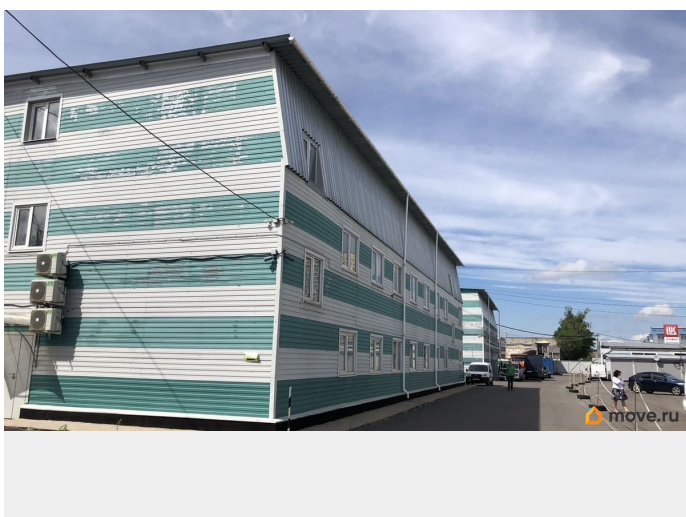

[СПБ, Приморский район](#)

Улица

[улица Рубежная](#)

Офис

Общая площадь

15 м²

Детали объекта

Тип сделки

Сдаю

Раздел

[Коммерческая недвижимость](#)

Описание

Сдаётся офисное помещение, 15,1 и 15,7 м² Назначение - под офисные помещения. Вода, отопление, электричество. Возможно предоставление юр. адреса.

Move.ru - вся недвижимость России