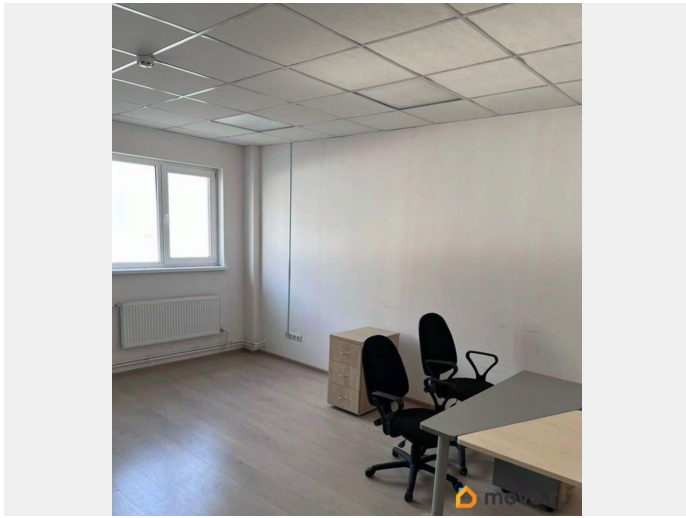

[СПБ, Приморский район](#)

Улица

[улица Рубежная](#)

Офис

Общая площадь

15 м²

Детали объекта

Тип сделки

Сдаю

Раздел

[Коммерческая недвижимость](#)

Описание

Сдаётся офисное помещение, 15,1 и 15,7 м² Назначение - под офисные помещения. Вода, отопление, электричество. Возможно предоставление юр. адреса.

Move.ru - вся недвижимость России