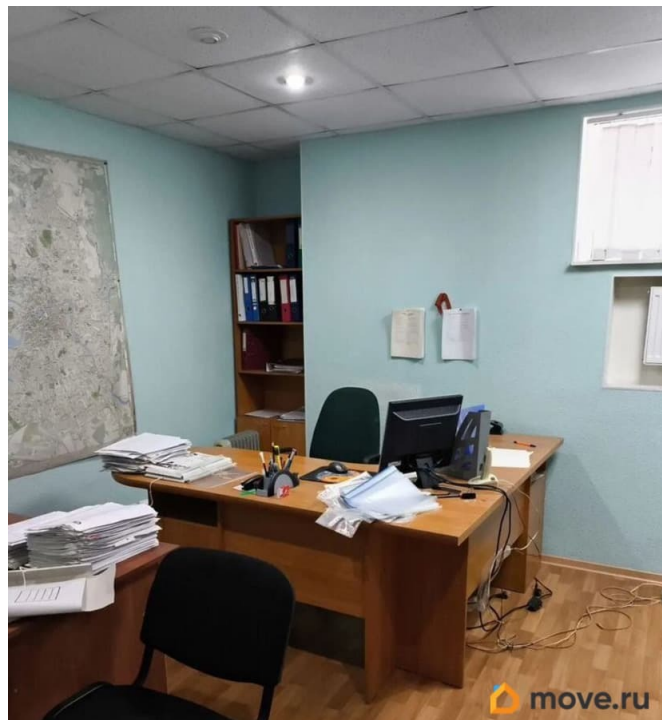

[улица Березовая](#)

Офис

Общая площадь

15 м²

Детали объекта

Тип сделки

Сдаю

Раздел

[Коммерческая недвижимость](#)

Описание

Помещение 15 м² от собственника рядом с Павловским ЖД вокзалом и возможностью предоставления юридического адреса. Под пункт ПВЗ не сдаем. В помещении есть электричество 5 кВт, отопление, КУ уже включены в стоимость. На этаже имеется общий санузел на блок. Потолки высотой 2.5 м. Помещение находится в офисном блоке в жилом доме с огороженной и охраняемой территорией. Вход возможен 24 часа. Подойдет под такие сферы деятельности как: кабинет маникюра и педикюра, магазин, языковая школа, ИЗО студия, интернет

<https://spb.move.ru/objects/9293130108>

Виктория Рыжова, Виктория Рыжова

79118390774

для заметок

магазин, офис, рабочее место, различные курсы для взрослых и детей, кабинет бровиста, мастера маникюра, визажиста, индивидуальные занятия, юридический адрес и др. Помещение расположено в удобной локации, о ж.д. вокзала г. Павловск и Павловского парка 5 минут пешкомНаходится в густонаселенном районе, данное расположение обеспечивает большой пешеходный трафик, а также большое количество постоянно проживающих.