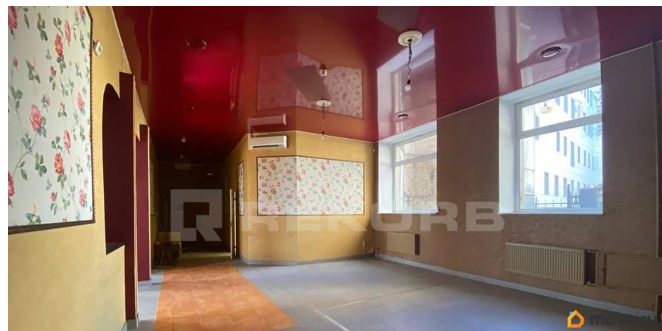

Rekorb, Rekorb

79117886734

**Санкт-Петербург, Выборгская
набережная, 43**

268 800 ₽

Санкт-Петербург, Выборгская набережная, 43

Округ

[СПБ, Выборгский район](#)

Офис

Общая площадь

160 м²

Детали объекта

Тип сделки

Сдаю

Раздел

[Коммерческая недвижимость](#)

Описание

Сдается в аренду помещение в бизнес-центре класса С с хорошей транспортной доступностью. Бюджетное решение для вашего бизнеса. Бизнес-центр расположен в Выборгском районе и находится в 11 минутах от метро Выборгская. Здание построено в 1948 году, оснащено всеми необходимыми инженерными системами, в том числе. Адрес: Санкт-Петербург, Выборгская наб. д. 43. Ближайшее метро: Выборгская. Арендная ставка: 1 680 руб/м2 в мес. (УСНО) включая коммунальные услуги, электричество, ОРЕХ, уборка
Характеристики помещения:
Планировка: смешанная Телекоммуникации:

для заметок