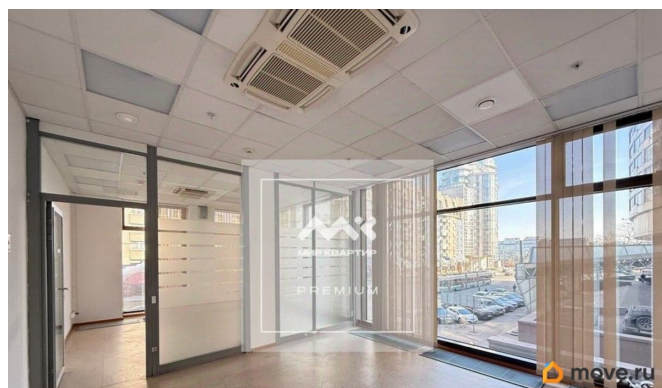

Арт. 133226644 Предлагается в аренду помещение класса А общей площадью S = 1620 кв.м. Есть возможность взять дополнительные площади, включая архив. Панорамный вид из окон на деловой квартал. Респектабельная входная группа . Офис включает в себя: Зона ресепшен. Охрана. кондиционирование сплит-система приточно-вытяжная вентиляция Лифт - 3-кабины Охрана Наземная парковка платная до 25 автомобилей Зона питания Залы Open space и кабинетная планировка Каникулы на перепланировку Санузлы - 6 шт. Удобная транспортная доступность в сторону

<https://spb.move.ru/objects/9292692402>

**Максим Зарюто, Мир Квартир
PREMIUM**

79119512454

для заметок

Центрального и Петроградского района. Ст. метро Площадь Ленина - 8 минут пешком ст. метро Горьковская - 3 остановки. Пешком - 18 мин. Предлагаем ПРЕМИАЛЬНОЕ обслуживание для требовательных клиентов. Оперативно организуем просмотр, предоставим полную информацию по объекту. 20 лет работы с требовательными клиентами подготовили нас к решению ВАШИХ сложных задач. Будем рады знакомству! Ул. Рубинштейна, д.8.