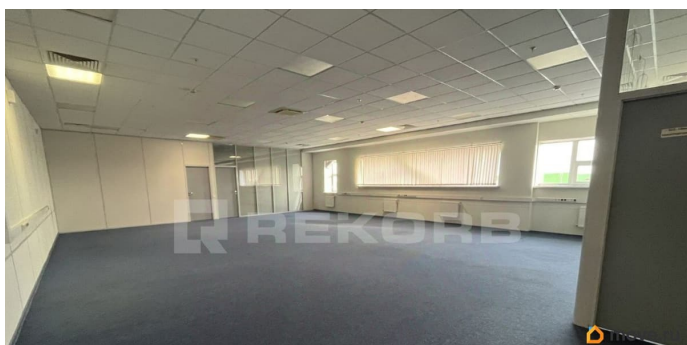

## Описание

Сдается в аренду помещение в бизнес-центре класса В. Отличное соотношение ценакачество. Бизнес-центр расположен в Пушкинском районе и находится в 59 минутах на транспорте от метро Шушары. Здание построено в 2015 году, оснащено всеми необходимыми инженерными системами. Адрес: Санкт-Петербург, Московское ш. д. 179, к. 2. Ближайшее метро: Шушары. Арендная ставка: 950 руб/м<sup>2</sup> в мес. включая НДС, коммунальные услуги, электричество, ОРЕХ отдельно оплачиваются уборка Характеристики помещения:  
Планировка: смешанная Телекоммуникации:

<https://spb.move.ru/objects/9293522321>

**Rekorb, Rekorb**

**79117886734**

для заметок

интернет, wi-fi и телефонная линия

Характеристики бизнес-центра: Этажность: 4

Пропускная система: есть Договор аренды  
заключается напрямую с собственником  
бизнес-центра. Какие-либо дополнительные  
проценты и комиссии отсутствуют. Звоните,  
мы покажем помещение в любое удобное для  
вас время.