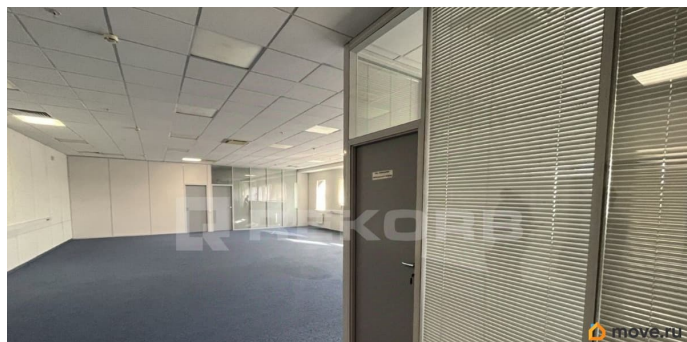

<https://spb.move.ru/objects/9293522321>

**Rekorb, Rekorb**

**79117886734**

для заметок

интернет, wi-fi и телефонная линия

Характеристики бизнес-центра: Этажность: 4

Пропускная система: есть Договор аренды  
заключается напрямую с собственником  
бизнес-центра. Какие-либо дополнительные  
проценты и комиссии отсутствуют. Звоните,  
мы покажем помещение в любое удобное для  
вас время.