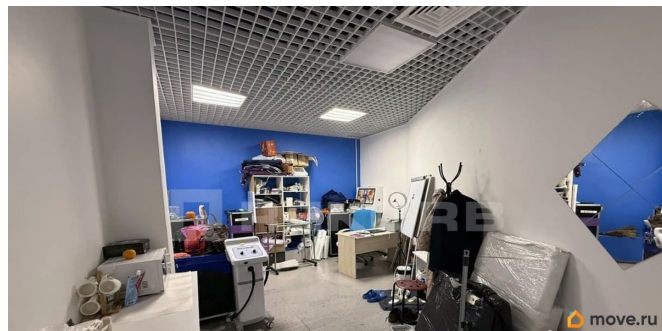

Сдаю

Раздел

[Коммерческая недвижимость](#)

**Описание**

Сдается в аренду помещение в непосредственной близости от метро. Здание расположено в Выборгском районе и находится в минутах от метро Проспект Просвещения. Здание построено в 2005 году, оснащено всеми необходимыми инженерными системами, в том числе приточно-вытяжной вентиляцией и кондиционированием. Адрес: Санкт-Петербург, пр. Культуры д. 20. Ближайшее метро: Проспект Просвещения. Арендная ставка: 1 260 руб/м2 в мес. (УСНО) включая ОПЕХ отдельно оплачиваются коммунальные

для заметок

услуги, электричество, уборка

Характеристики помещения: Планировка:

смешанная Телекоммуникации: интернет, wi-fi и телефонная линия Вентиляция: приточно-вытяжная

Кондиционирование: центральное

Характеристики бизнес-центра: Общая

площадь: 5 324 м2 Этажность: 4 Пропускная

система: есть Инфраструктура: кафе, аптека,

магазины Договор аренды заключается

напрямую с собственником бизнес-центра.

Какие-либо дополнительные проценты и

комиссии отсутствуют. Звоните, мы покажем