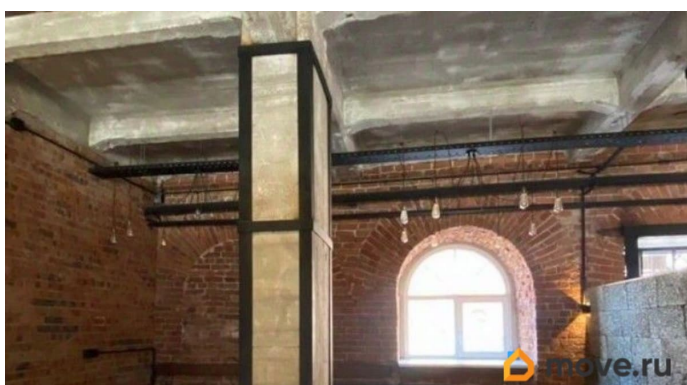

Высокие потолки. Высота потолка: 3.5м. Тип налогообложения: УСН. Лот 82299-68