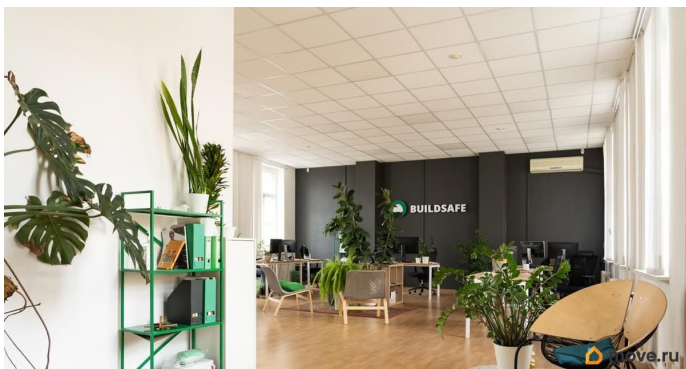

Описание

Без комиссии. С 17 апреля сдается весь 3 этаж целиком — 169 м² в историческом здании на наб. канала Грибоедова, 99 со своим парковочным местом. Это автономный формат без соседей за стенкой: весь этаж полностью в распоряжении арендатора, 2 собственных санузла, большие окна, естественный свет, вид на воду, доступ 24/7 и кондиционирование. Помещение подойдет под: — офис компании — архитектурное или дизайн-бюро — шоурум — креативную студию — представительский офис
О помещении: — общая площадь: 169 м² — весь 3 этаж полностью ваш — 2 санузла —

для заметок

большие окна — вид на канал — планировка позволяет удобно зонировать пространство под задачи арендатора — помещение сдается без мебели и предметов интерьера, представленных на фото Комфорт и безопасность: — доступ 24/7 — охрана здания — СКУД с автоматической блокировкой на ночь — кондиционирование — своя котельная — регулярная уборка общей лестницы Условия аренды: — ставка: 280 000 ? в месяц — без комиссии — минимальный срок аренды: 11 месяцев — коммунальные услуги включены — 1 парковочное место — интернет арендатор подключает на себя Помещение находится в историческом центре Петербурга, в пешей доступности от Садовой, Спасской и Сенной площади. Это редкий формат для центра — не отдельный кабинет или блок, а целый автономный этаж.