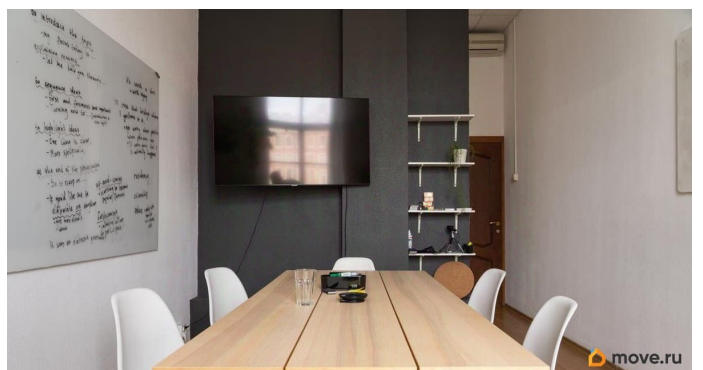

Описание

Без комиссии. С 17 апреля сдается весь 3 этаж целиком — 169 м² в историческом здании на наб. канала Грибоедова, 99 со своим парковочным местом. Это автономный формат без соседей за стенкой: весь этаж полностью в распоряжении арендатора, 2 собственных санузла, большие окна, естественный свет, вид на воду, доступ 24/7 и кондиционирование. Помещение подойдет под: — офис компании — архитектурное или дизайн-бюро — шоурум — креативную студию — представительский офис
О помещении: — общая площадь: 169 м² — весь 3 этаж полностью ваш — 2 санузла —

для заметок

большие окна — вид на канал — планировка позволяет удобно зонировать пространство под задачи арендатора — помещение сдается без мебели и предметов интерьера, представленных на фото Комфорт и безопасность: — доступ 24/7 — охрана здания — СКУД с автоматической блокировкой на ночь — кондиционирование — своя котельная — регулярная уборка общей лестницы Условия аренды: — ставка: 280 000 ? в месяц — без комиссии — минимальный срок аренды: 11 месяцев — коммунальные услуги включены — 1 парковочное место — интернет арендатор подключает на себя Помещение находится в историческом центре Петербурга, в пешей доступности от Садовой, Спасской и Сенной площади. Это редкий формат для центра — не отдельный кабинет или блок, а целый автономный этаж.