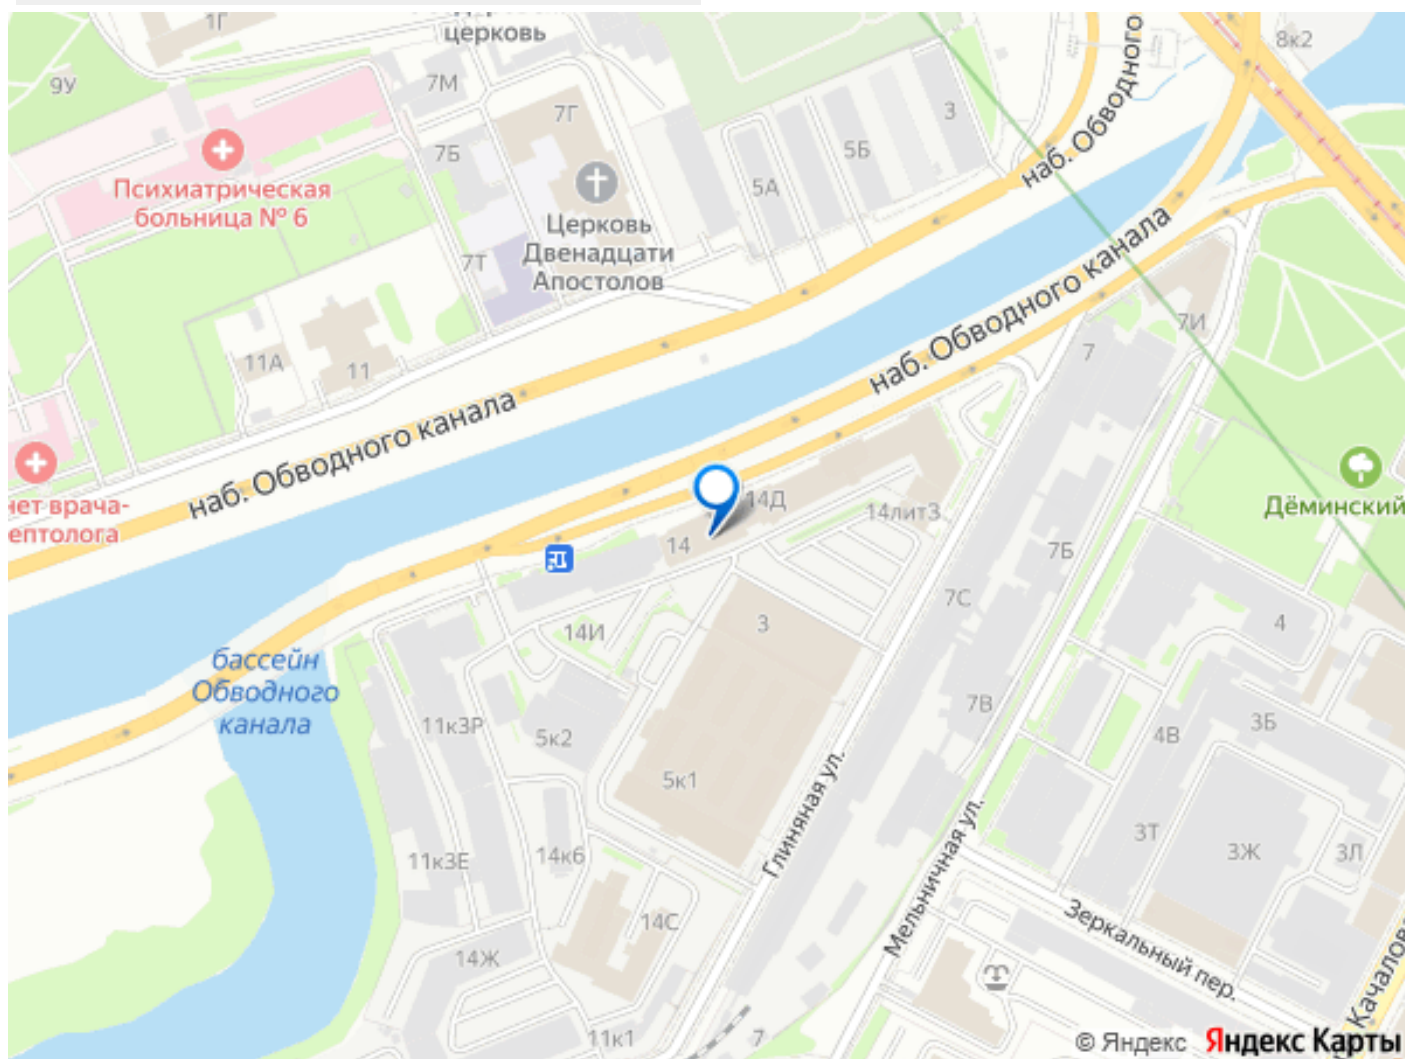

Move.ru - вся недвижимость России