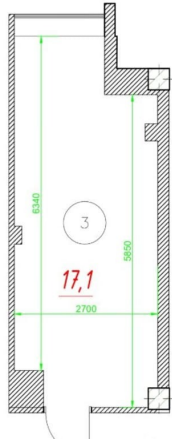

move.ru

move.ru

move.ru

move.ru

move.ru