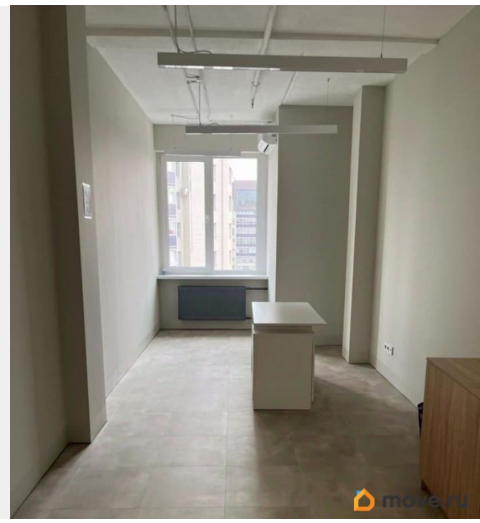

move.ru

move.ru

move.ru

move.ru

move.ru