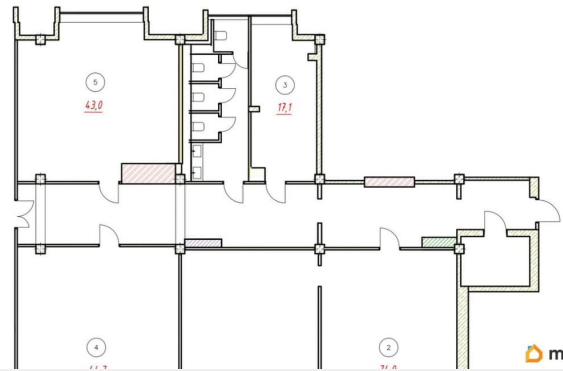

move.ru

move.ru

move.ru

move.ru

move.ru