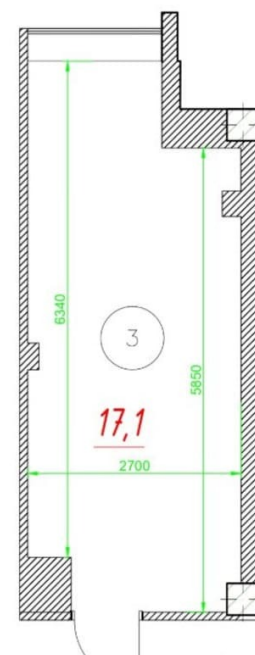

Описание

Площадь: 17.1 кв.м. • Офисный ремонт, окно, кондиционер. • Современный Бизнес-центр. • Пропускной режим, пост охраны. • Ресепшн на первом этаже, санузлы на этаже, вход на этаж по пропуску
Условия: • Ставка: 2200 руб./м2 в месяц. • Общая стоимость: 37 620 руб. в месяц. Офис отлично подходит для размещения 2-3 сотрудников. Прямая аренда. По всем вопросам — звоните!

move.ru