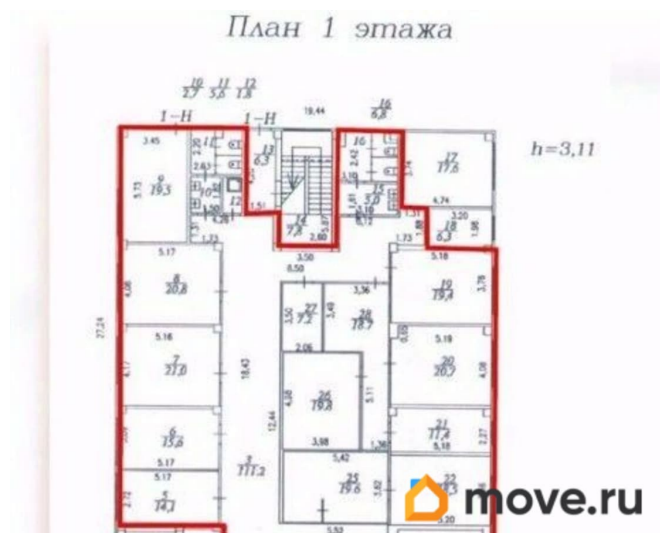

[СПБ, Выборгский район](#)

Офис

Общая площадь

1723 м²

Детали объекта

Тип сделки

Сдаю

Раздел

Вентиляция: . Кондиционирование: .

Безопасность: Контроль доступа,

Видеонаблюдение. Парковка: Наземная.

Описание помещения: Четырехэтажное здание 1723.6 м² . 1 этаж - 415,2 м², 2 этаж - 437,3 м², 3 этаж - 439,8 м². 4 этаж- 431.3 м².

Планировка помещений кабинетного типа.

Все помещения имеют полную отделку и

готовы к использованию. Планировка:

для заметок

смешанная. Типовой ремонт. Высота потолка:

3м. Тип налогообложения: С НДС. Лот

83576-68