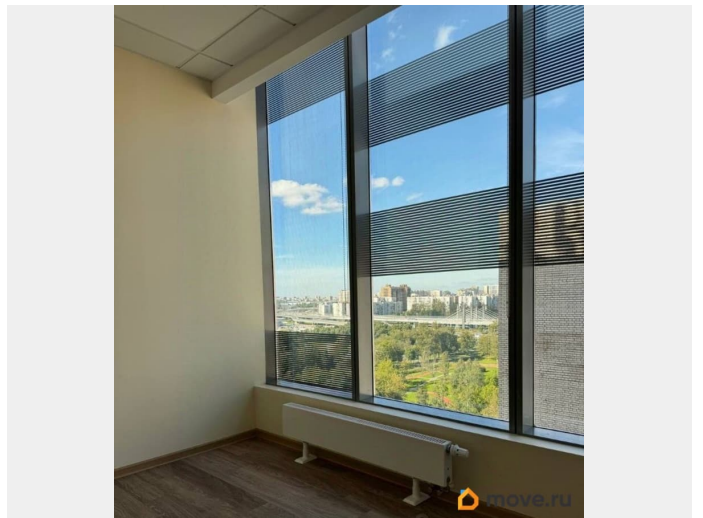

Высота потолка: 3м. Тип налогообложения: С
НДС. Лот 86744-68