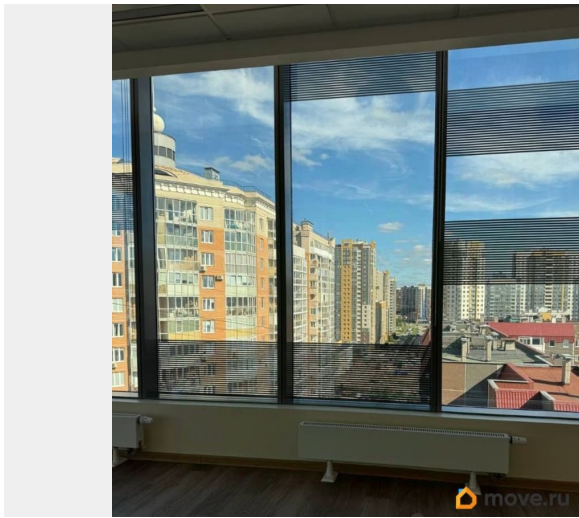

Высота потолка: 3м. Тип налогообложения: С
НДС. Лот 86744-68