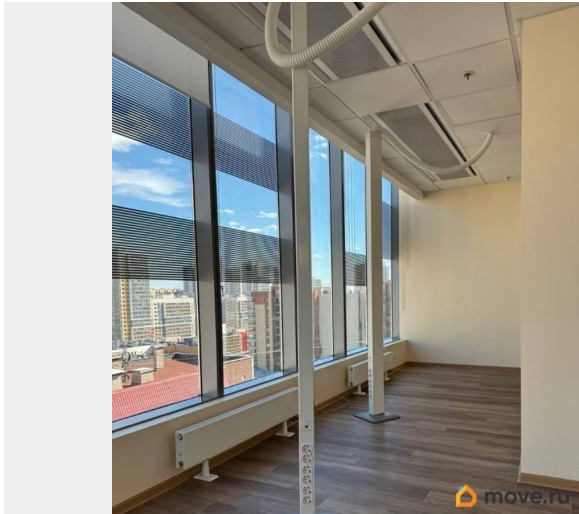

Высота потолка: 3м. Тип налогообложения: С
НДС. Лот 86744-68