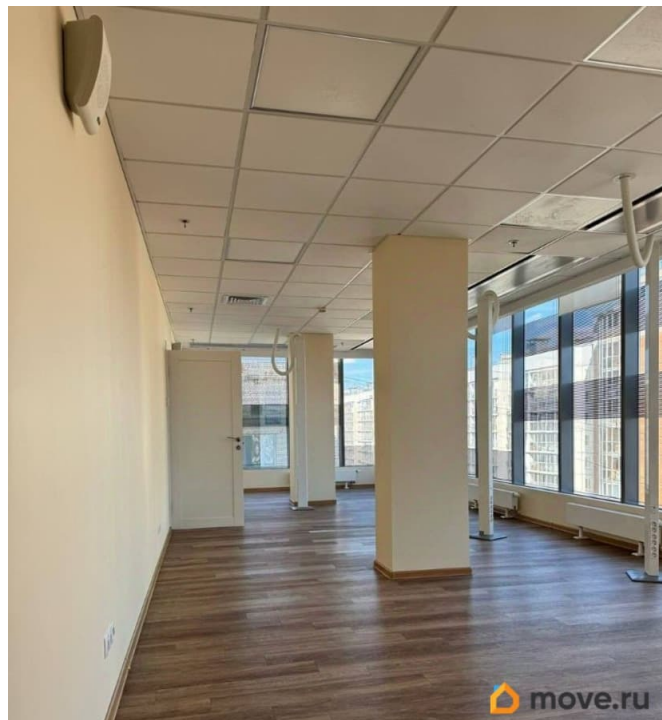

Создано: 08.04.2026 в 09:45

Обновлено: 08.04.2026 в 10:43

Санкт-Петербург, Пулковское шоссе, 28

397 900 ₽

Санкт-Петербург, Пулковское шоссе, 28

Округ

[СПБ, Московский район](#)

Офис

Общая площадь

173 м²

Детали объекта

Тип сделки

Сдаю

Раздел

[Коммерческая недвижимость](#)

Описание

Бизнес-центр Пулково Стар расположен по адресу Санкт-Петербург, Пулковское шоссе, 28, в шаговой доступности от станции метро Звездная. Дорога от метро занимает около 8 минут на транспорте. Налоговая: 23. Лифты: Есть. Вентиляция: . Кондиционирование: . Безопасность: Контроль доступа, Видеонаблюдение. Парковка: Наземная. Описание помещения: Презентабельный офисный блок с качественной отделкой. Помещение свободно и готово к использованию. Планировка позволяет эффективно организовать рабочее пространство под различные бизнес задачи. Планировка: смешанная. Офисная отделка.

<https://spb.move.ru/objects/9293407491>

РЕНТАВИК Аг-во, Рентавик

79337869418

для заметок