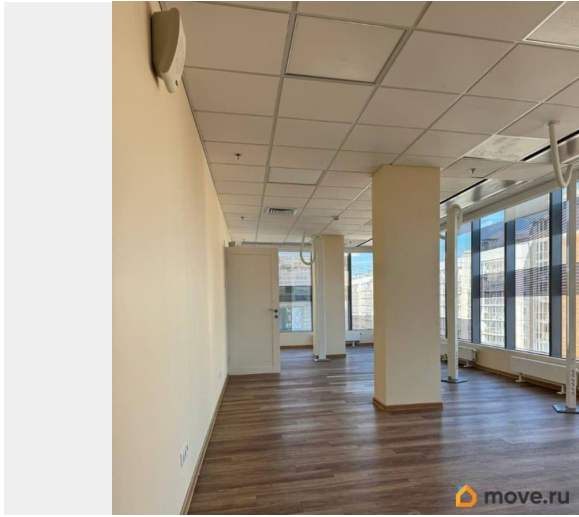

Высота потолка: 3м. Тип налогообложения: С
НДС. Лот 86744-68