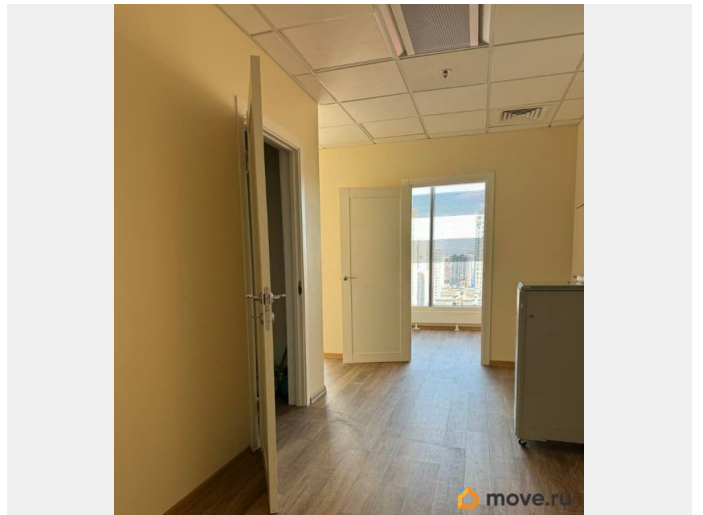

Высота потолка: 3м. Тип налогообложения: С
НДС. Лот 86744-68