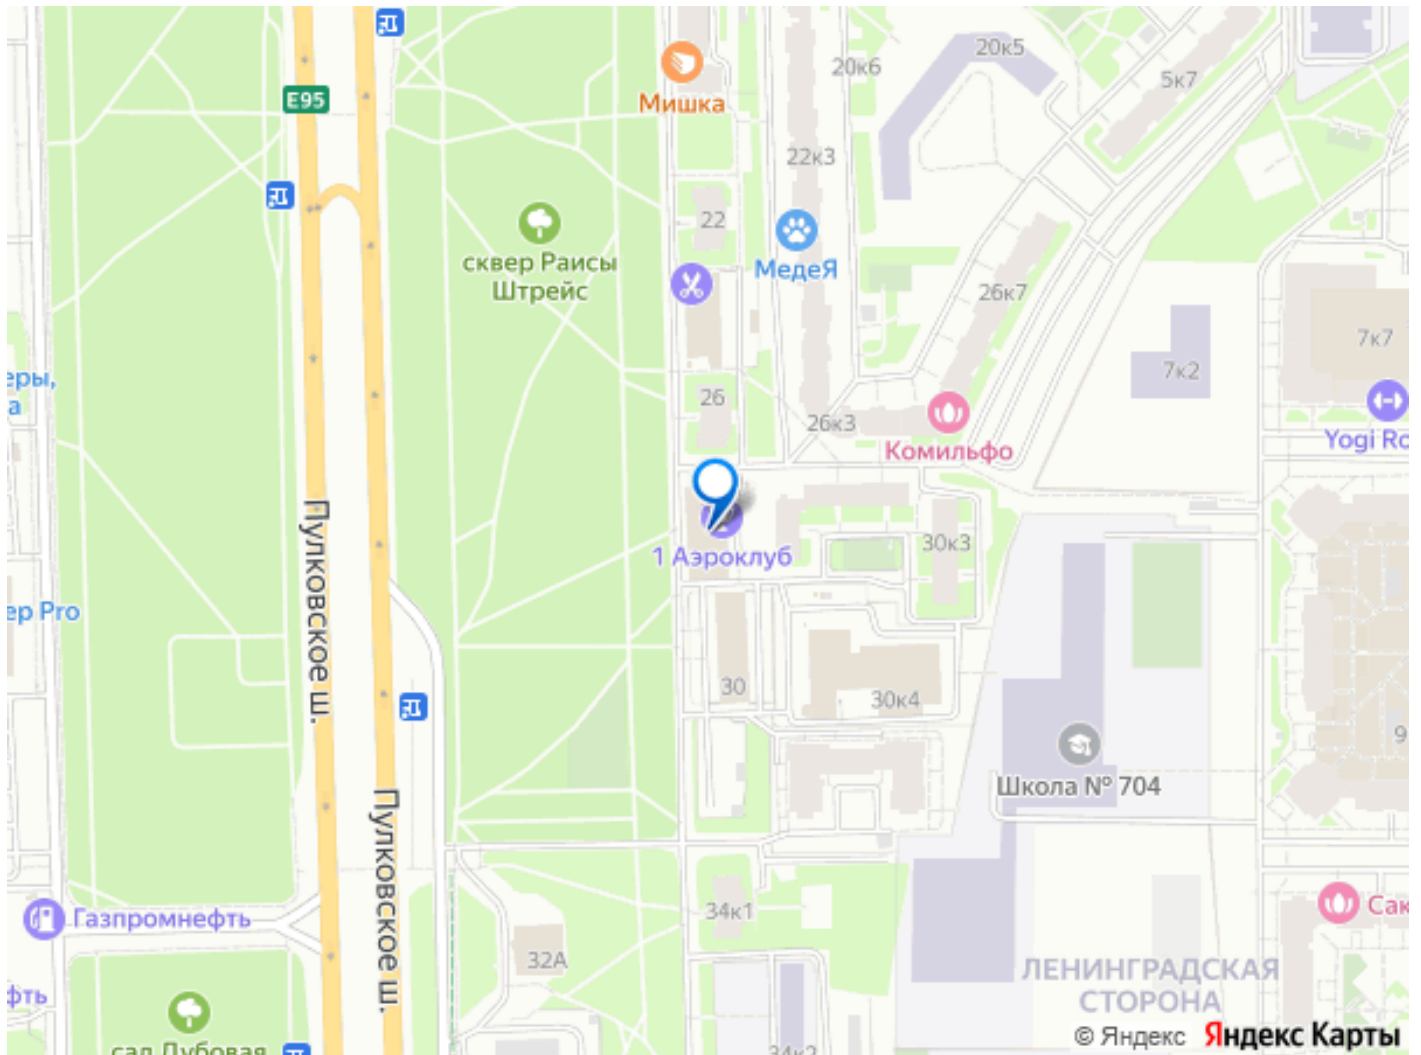

Move.ru - вся недвижимость России