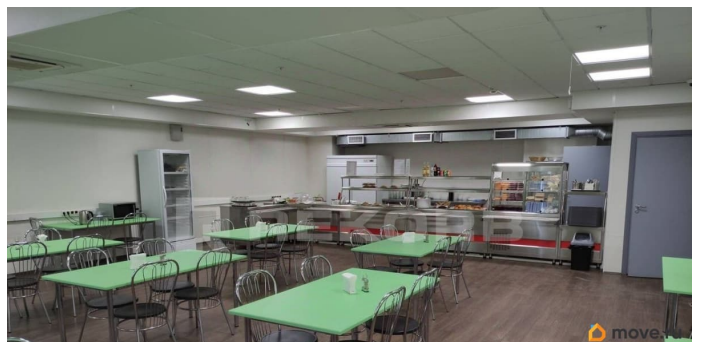

<https://spb.move.ru/objects/9293522330>

**Rekorb, Rekorb**

**79117886734**

для заметок

интернет, wi-fi и телефонная линия

Характеристики бизнес-центра: Этажность: 4

Пропускная система: есть Договор аренды заключается напрямую с собственником бизнес-центра. Какие-либо дополнительные проценты и комиссии отсутствуют. Звоните, мы покажем помещение в любое удобное для вас время.