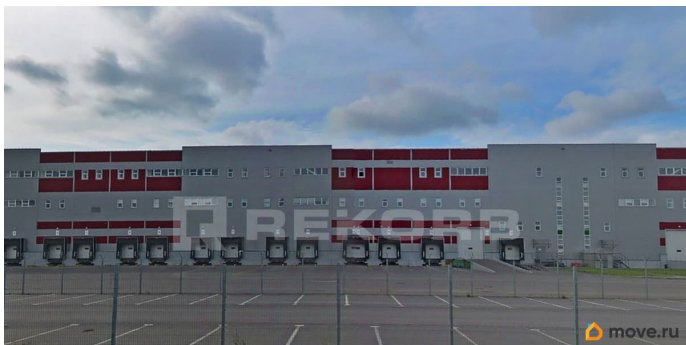

интернет, wi-fi и телефонная линия

Характеристики бизнес-центра: Этажность: 4

Пропускная система: есть Договор аренды заключается напрямую с собственником бизнес-центра. Какие-либо дополнительные проценты и комиссии отсутствуют. Звоните, мы покажем помещение в любое удобное для вас время.