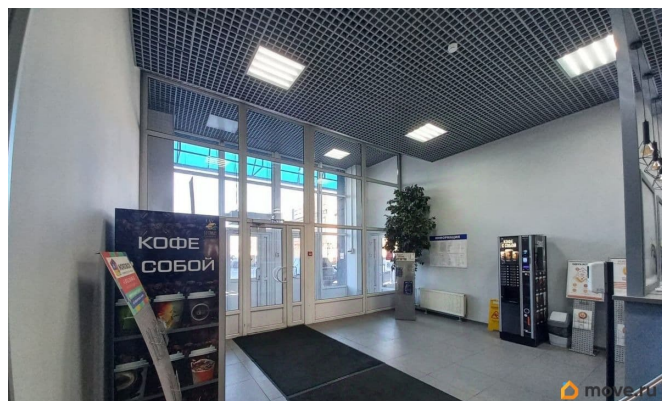

🕒 Создано: 01.03.2021 в 18:05

🔄 Обновлено: 12.03.2026 в 02:29

Санкт-Петербург, улица Седова, 13

18 795 ₺

Санкт-Петербург, улица Седова, 13

Округ

[СПБ, Невский район](#)

Улица

[улица Седова](#)

Офис

Общая площадь

17.9 м²

Детали объекта

Тип сделки

Сдаю

Раздел

[Коммерческая недвижимость](#)

Описание

Прямая аренда от собственника!!! Работаем с физ.лицами. Бизнес-центр «Седов» (вход в БЦ рядом с магазином Автозапчастей) находится в Невском районе, расположен в 15-минутной пешей доступности от станции метро «Елизаровская». Стоимость аренды офисов в БЦ включает в себя КУ, клининговые услуги, эксплуатационные затраты, систему контроля доступа, НДС 5%.

<https://spb.move.ru/objects/9291445947>

Агент

**79810218632,7981893
4725**

для заметок