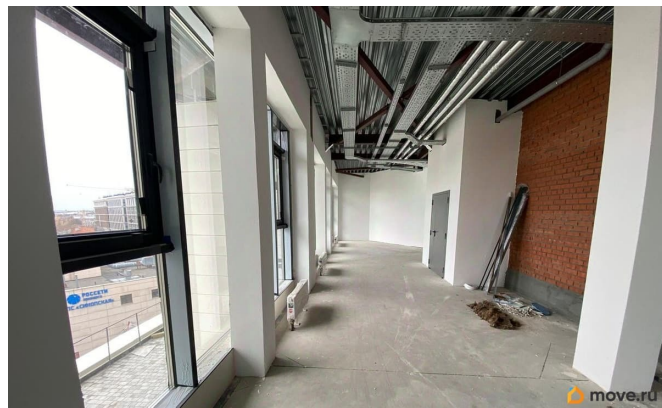

Здание расположено в историческом центре Санкт-Петербурга, активный автомобильный и пешеходный трафик. Рядом остановки наземного общественного транспорта и станции метро. Налоговая: 11. Лифты: Есть. Вентиляция: Приточно-вытяжная. Кондиционирование: Сплит-системы. Безопасность: Контроль доступа, Система пожаротушений, Видеонаблюдение. Парковка: Наземная. Описание помещения: Офисный блок занимает 7 этаж здания. Вытяжка, вентиляция, открывающиеся окна,

для заметок

кондиционеры в каждом кабинете. В помещениях готовая отделка санузлов.. Есть выход на террасу. Оборудованные серверные и кроссовые СКУД. Планировка: открытая. Под чистовую отделку. Высокие потолки. Терраса/балкон. Высота потолка: 3.6м. Тип налогообложения: С НДС. Кол-во парковочных мест: 5. Лот 71651-68