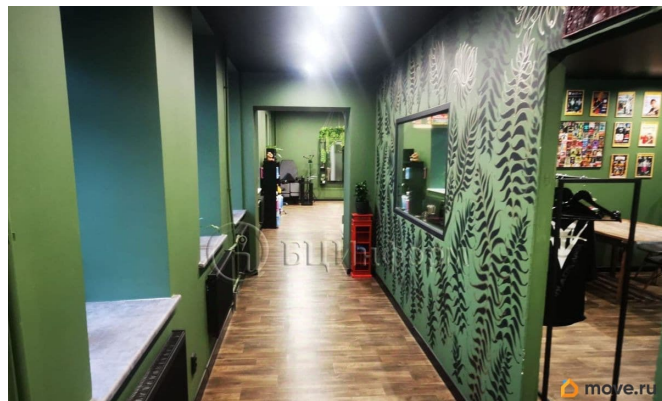

🕒 Создано: 04.02.2026 в 12:07

🔄 Обновлено: 26.02.2026 в 02:08

**Санкт-Петербург, Московский проспект,
22**

180 200 ₺

Санкт-Петербург, Московский проспект, 22

Округ

[СПБ, Адмиралтейский район](#)

Улица

[проспект Московский](#)

Офис

Общая площадь

180.2 м²

Детали объекта

Тип сделки

Сдаю

Раздел

[Коммерческая недвижимость](#)

Описание

В аренду предлагается офисный блок, общей площадью 180.2 м.кв. Расположено на втором этаже (+ антресоль). Кабинетная планировка: шесть комнат, санузел. Высота потолка - 2.8 м. Выполнен качественная офисная отделка: потолок «Армстронг», стены - покраска, напольное покрытие - ламинат/плитка. Установлены кондиционеры. Охраняемая территория, современные системы видеонаблюдения и пропуска. Для посетителей БЦ на территории: кафе, зелёная зона, парковка. В

<https://spb.move.ru/objects/9288813053>

БЦИнформ, БЦИнформ

79118435409

для заметок