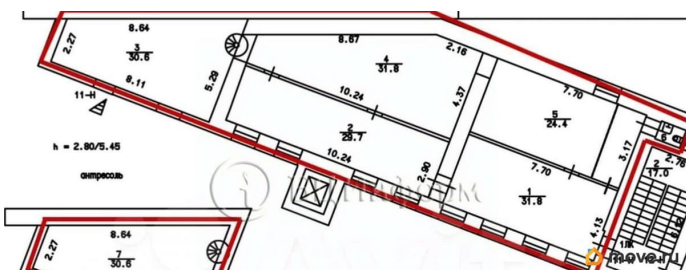

пешей доступности (4 минуты) от станции м.
«Технологический Институт-2». Готово к
сдаче. Договор аренды напрямую с
собственником. Без скрытых комиссий и
платежей.