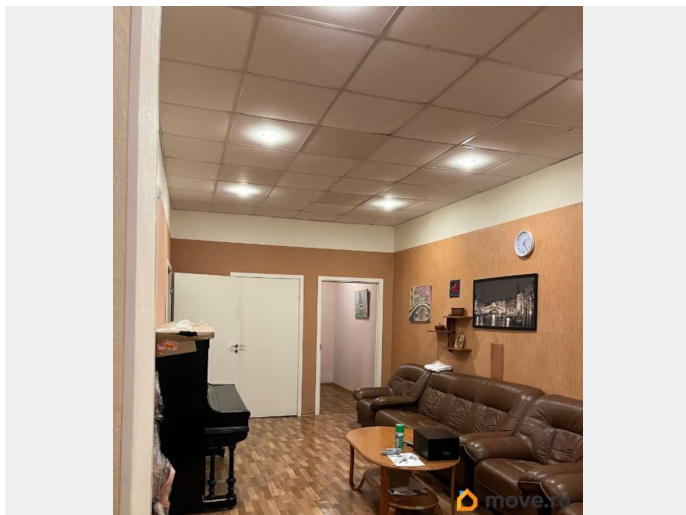

по метражу. В офисе есть общий коридор, кабинеты, кладовые, тамбуры перед кабинетами, кухня и санузел. Кухня - 14, 17 м², Санузел - 3, 47 м² В каждом кабинете предусмотрено окно. Офис сдается без мебели. Вода и электричество оплачиваются по счетчикам. Остальные коммунальные платежи включены в стоимость. Без комиссии. Напрямую от собственника.

Преимущества: — удобная транспортная доступность — пешая доступность до метро — развитая инфраструктура района (кафе, банки, магазины) — возможность организации рабочих зон, переговорных и кабинетов — подходит для различных видов бизнеса — отдельный вход в офис

Помещение готово к использованию.

Возможна долгосрочная аренда. Также возможны арендные каникулы. Звоните или пишите, будем рады ответить на все вопросы и организовать просмотр.