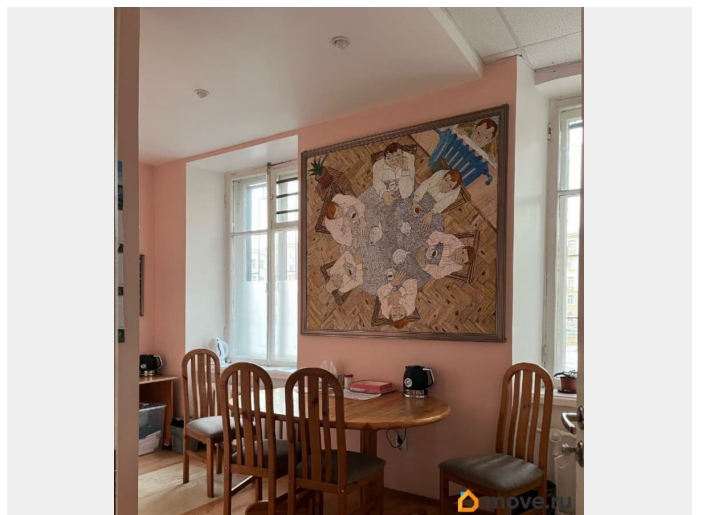

по метражу. В офисе есть общий коридор, кабинеты, кладовые, тамбуры перед кабинетами, кухня и санузел. Кухня - 14, 17 м², Санузел - 3, 47 м² В каждом кабинете предусмотрено окно. Офис сдается без мебели. Вода и электричество оплачиваются по счетчикам. Остальные коммунальные платежи включены в стоимость. Без комиссии. Напрямую от собственника.

Преимущества: — удобная транспортная доступность — пешая доступность до метро — развитая инфраструктура района (кафе, банки, магазины) — возможность организации рабочих зон, переговорных и кабинетов — подходит для различных видов бизнеса — отдельный вход в офис

Помещение готово к использованию.

Возможна долгосрочная аренда. Также возможны арендные каникулы. Звоните или пишите, будем рады ответить на все вопросы и организовать просмотр.