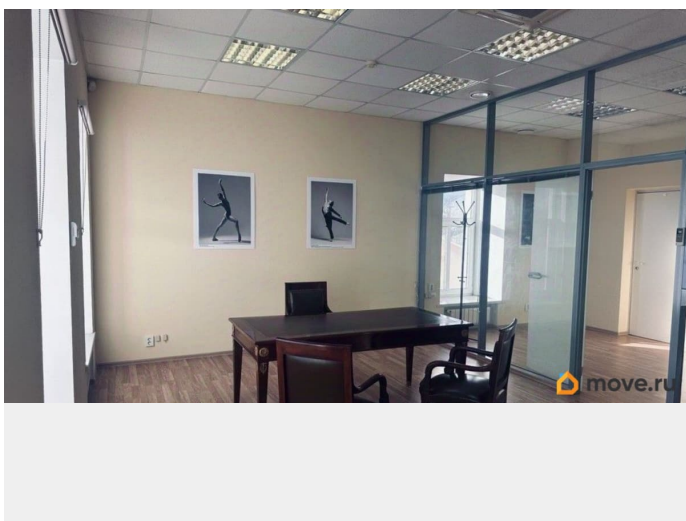

<https://spb.move.ru/objects/9289147508>

**Биз-Цен СПб, Биз-цен**

**79117511959**

для заметок

вход в здание: для арендаторов свободный, для клиентов свободный; • интернет провайдеры: VMВ, Релком; • парковка: на территории БЦ; • здание работает: круглосуточно; Покажем офис, ответив на все ваши вопросы. Получите подробную информацию об офисе. Отправим ее на почту или по Whatsapp. Для организации просмотра и для получения консультации по условиям аренды звоните. Для вас наши услуги абсолютно бесплатны — их оплачивают бизнес-центры. Описание бизнес-центра: На Синопской набережной с видом на Неву в Санкт-Петербурге, в пешеходной доступности от трех остановок метрополитена в первую очередь «Площадь Александра Невского» (ее обоих выходов), а также «Новочеркасская», разместился современный, предлагающий желающим качественно отремонтированные офисные помещения, БЦ «Исторический деловой центр 1864». В здании функционирует высококачественная контрольно-пропускная система. Аренда офисов в БЦ «Исторический деловой центр «1864» включает в себя оплату законодательно установленных налоговых платежей, арендаторам и их гостям предлагается парковка на несколько десятков машиномест.