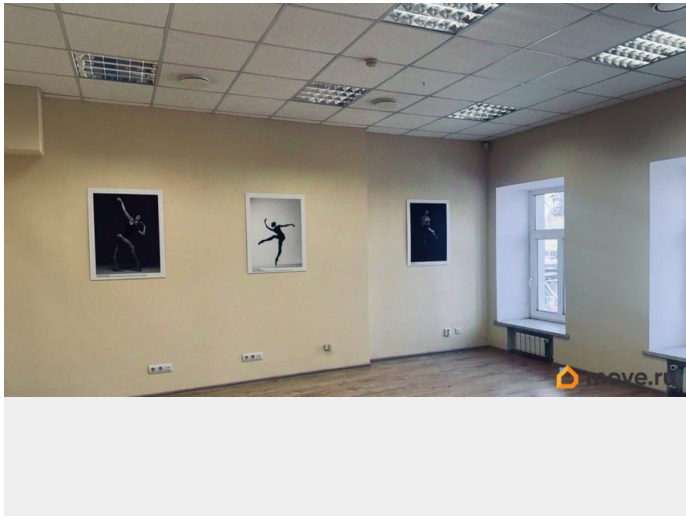

<https://spb.move.ru/objects/9289147508>

**Биз-Цен СПб, Биз-цен**

**79117511959**

для заметок

вход в здание: для арендаторов свободный, для клиентов свободный; • интернет провайдеры: VMВ, Релком; • парковка: на территории БЦ; • здание работает: круглосуточно; Покажем офис, ответив на все ваши вопросы. Получите подробную информацию об офисе. Отправим ее на почту или по Whatsapp. Для организации просмотра и для получения консультации по условиям аренды звоните. Для вас наши услуги абсолютно бесплатны — их оплачивают бизнес-центры. Описание бизнес-центра: На Синопской набережной с видом на Неву в Санкт-Петербурге, в пешеходной доступности от трех остановок метрополитена в первую очередь «Площадь Александра Невского» (ее обоих выходов), а также «Новочеркасская», разместился современный, предлагающий желающим качественно отремонтированные офисные помещения, БЦ «Исторический деловой центр 1864». В здании функционирует высококачественная контрольно-пропускная система. Аренда офисов в БЦ «Исторический деловой центр «1864» включает в себя оплату законодательно установленных налоговых платежей, арендаторам и их гостям предлагается парковка на несколько десятков машиномест.