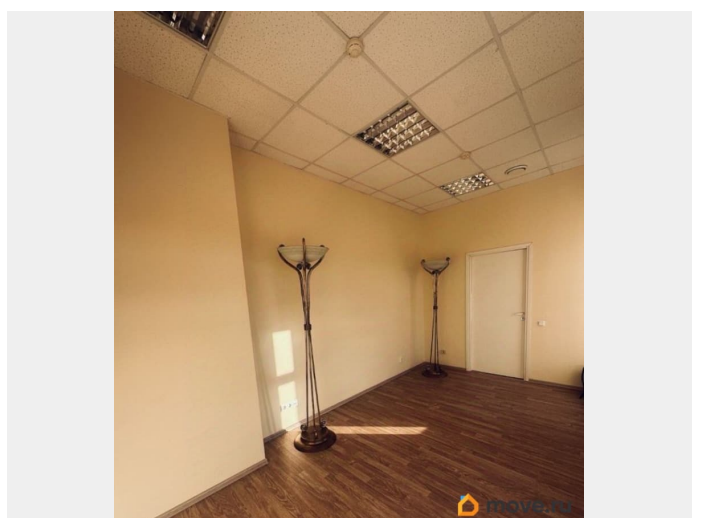

## Описание

Сдается в аренду 186.59 кв.м недалеко от метро. Состояние отделки — готово к въезду. Договор аренды заключаете с собственником помещения. Без надбавки к итоговой стоимости аренды. В арендную ставку включено: - коммунальные услуги, не включая электроэнергию, - эксплуат.расходы. В арендную ставку не входит: электроэнергия, уборка офиса, уборка общих мест. • планировка в офисе: смешанная; • кондиционер: в каждом офисе; • вентиляция: есть; • сан. узел в офисе: есть; • условия договора: 11 мес. предоплата за первый и последний месяц; • налогообложение: УСН; •