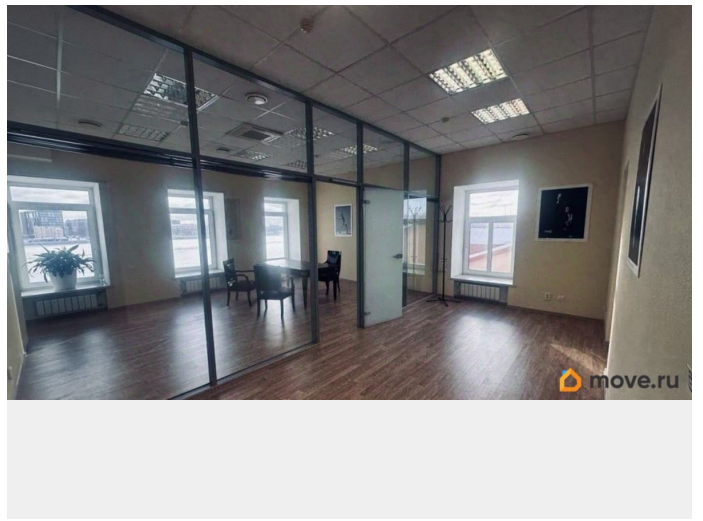

<https://spb.move.ru/objects/9289147508>

**Биз-Цен СПб, Биз-цен**

**79117511959**

для заметок

вход в здание: для арендаторов свободный, для клиентов свободный; • интернет провайдеры: VMВ, Релком; • парковка: на территории БЦ; • здание работает: круглосуточно; Покажем офис, ответив на все ваши вопросы. Получите подробную информацию об офисе. Отправим ее на почту или по Whatsapp. Для организации просмотра и для получения консультации по условиям аренды звоните. Для вас наши услуги абсолютно бесплатны — их оплачивают бизнес-центры. Описание бизнес-центра: На Синопской набережной с видом на Неву в Санкт-Петербурге, в пешеходной доступности от трех остановок метрополитена в первую очередь «Площадь Александра Невского» (ее обоих выходов), а также «Новочеркасская», разместился современный, предлагающий желающим качественно отремонтированные офисные помещения, БЦ «Исторический деловой центр 1864». В здании функционирует высококачественная контрольно-пропускная система. Аренда офисов в БЦ «Исторический деловой центр «1864» включает в себя оплату законодательно установленных налоговых платежей, арендаторам и их гостям предлагается парковка на несколько десятков машиномест.