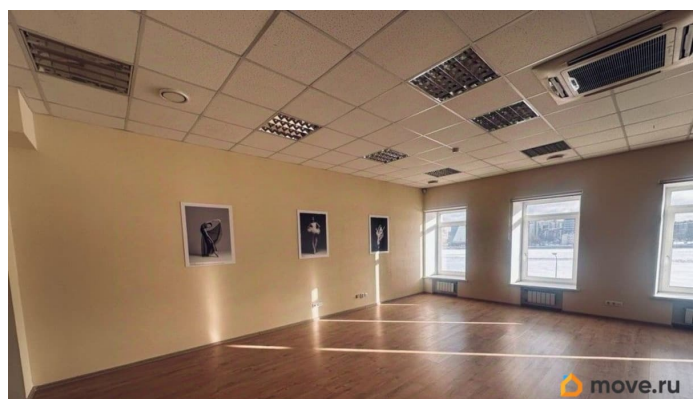

<https://spb.move.ru/objects/9289147508>

**Биз-Цен СПб, Биз-цен**

**79117511959**

для заметок

вход в здание: для арендаторов свободный, для клиентов свободный; • интернет провайдеры: VMВ, Релком; • парковка: на территории БЦ; • здание работает: круглосуточно; Покажем офис, ответив на все ваши вопросы. Получите подробную информацию об офисе. Отправим ее на почту или по Whatsapp. Для организации просмотра и для получения консультации по условиям аренды звоните. Для вас наши услуги абсолютно бесплатны — их оплачивают бизнес-центры. Описание бизнес-центра: На Синопской набережной с видом на Неву в Санкт-Петербурге, в пешеходной доступности от трех остановок метрополитена в первую очередь «Площадь Александра Невского» (ее обоих выходов), а также «Новочеркасская», разместился современный, предлагающий желающим качественно отремонтированные офисные помещения, БЦ «Исторический деловой центр 1864». В здании функционирует высококачественная контрольно-пропускная система. Аренда офисов в БЦ «Исторический деловой центр «1864» включает в себя оплату законодательно установленных налоговых платежей, арендаторам и их гостям предлагается парковка на несколько десятков машиномест.