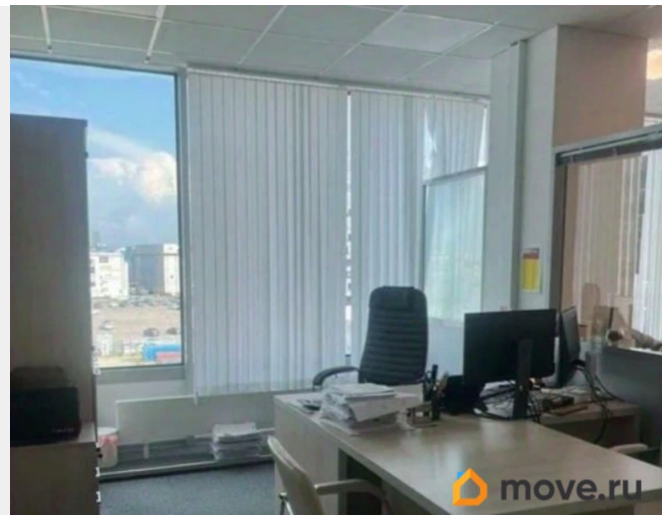

Move.ru - вся недвижимость России