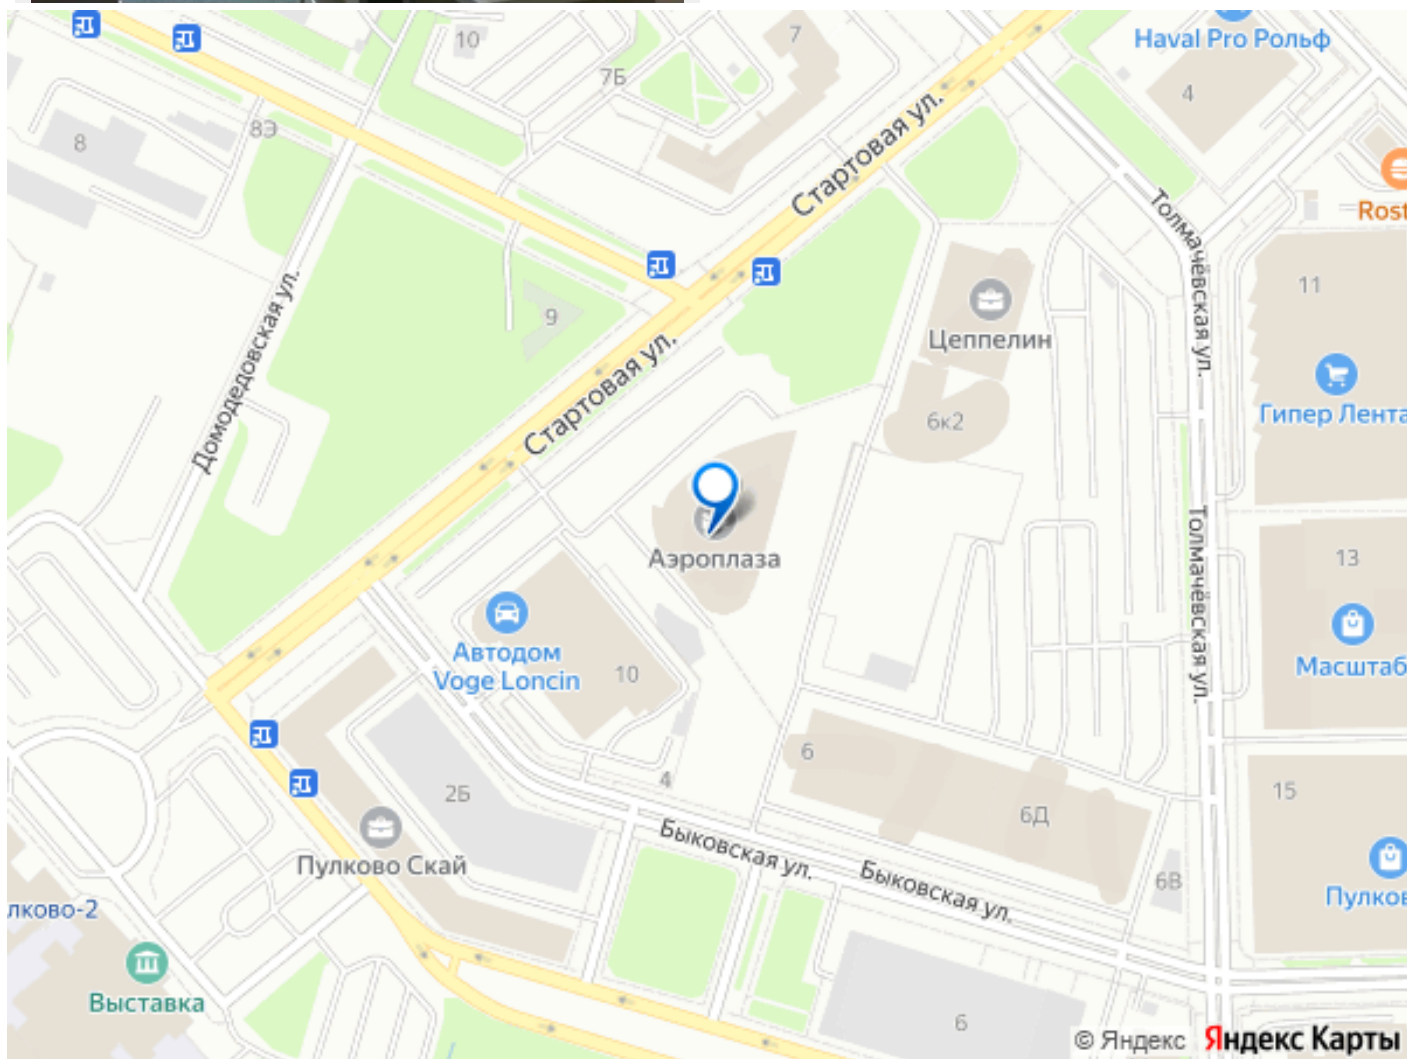

Move.ru - вся недвижимость России