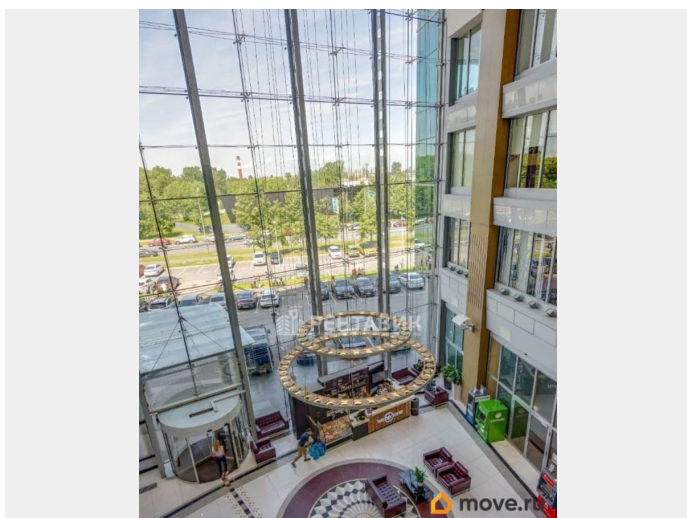

свободно и готово к использованию.
Планировка позволяет эффективно
организовать рабочее пространство под
различные бизнес задачи. Планировка:
смешанная. Офисная отделка. Тип
налогообложения: С НДС. Лот 85865-68