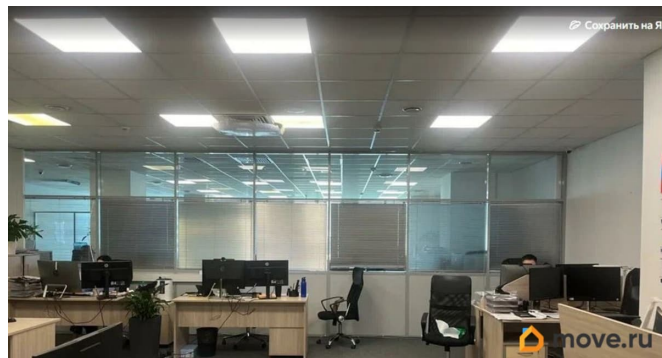

Создано: 19.03.2026 в 15:26

Обновлено: 10.04.2026 в 10:30

Санкт-Петербург, Стартовая улица, 8

454 410 ₺

Санкт-Петербург, Стартовая улица, 8

Округ

[СПБ, Московский район](#)

Улица

[улица Стартовая](#)

Офис

Общая площадь

187 м²

Детали объекта

Тип сделки

Сдаю

Раздел

[Коммерческая недвижимость](#)

Описание

Бизнес-центр Аэроплаза находится вблизи Пулковского шоссе, КАД и улицы Внуковская, недалеко от Московского шоссе и аэропорта Пулково. Расстояние до ЗСД составляет около 4 км, до станции метро Звездная - 4,5 км. Налоговая: 23. Лифты: Есть. Вентиляция: Приточно-вытяжная. Кондиционирование: Центральное. Безопасность: Круглосуточная охрана, Контроль доступа, Система пожаротушений, Видеонаблюдение. Парковка: Подземная, Наземная. Описание помещения: Презентабельный офисный блок с качественной отделкой. Помещение

<https://spb.move.ru/objects/9292055289>

РЕНТАВИК Аг-во, Рентавик

79337869418

для заметок