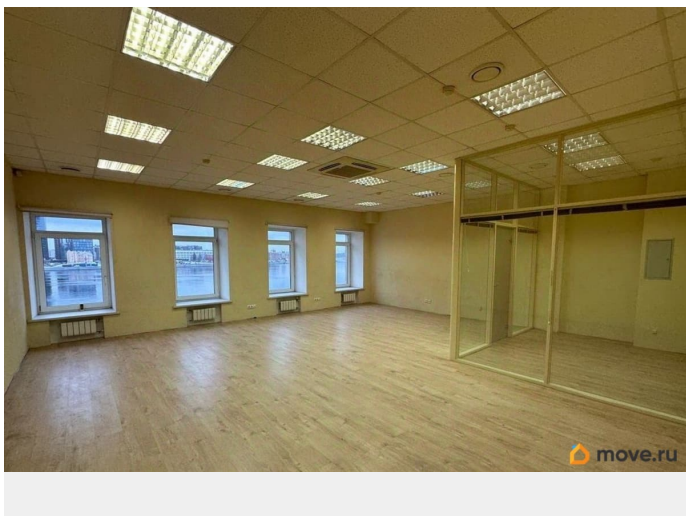

для заметок

комбинированная система расположения-  
кабинеты и зал Open space, есть 2 санузла.  
Проведены все необходимые коммуникации.  
Планировка: смешанная. Офисная отделка.  
Высота потолка: 3м. Тип налогообложения: С  
НДС. Кол-во парковочных мест: 1. Лот  
77305-68