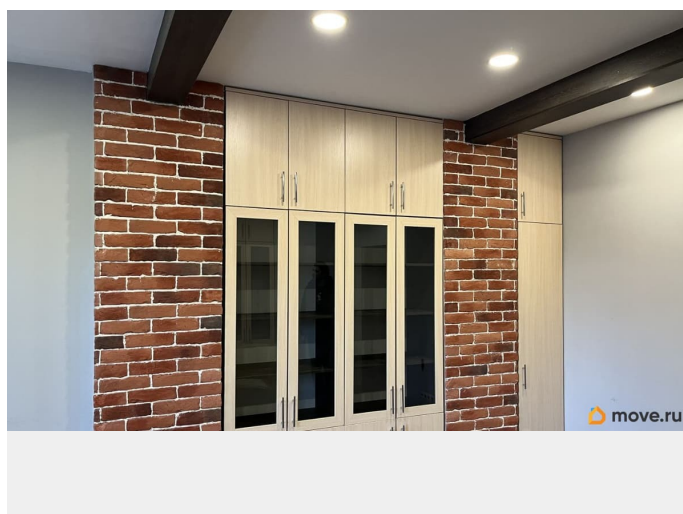

метров от ж.д. вокзала г. Пушкин).
Поблизости открыты разнообразные
заведения общественного питания и
магазины. Удобная транспортная
доступность.