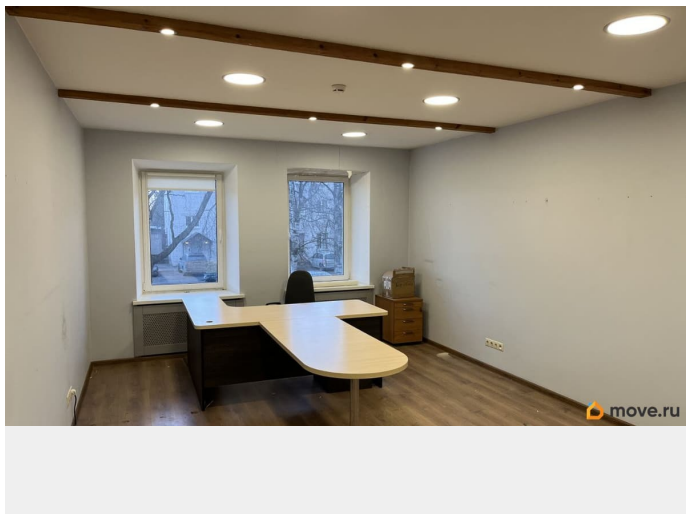

метров от ж.д. вокзала г. Пушкин).
Поблизости открыты разнообразные
заведения общественного питания и
магазины. Удобная транспортная
доступность.