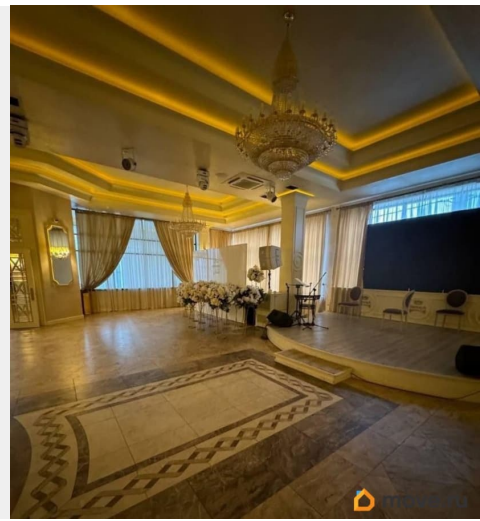

## Описание

Здание расположено в Калининском районе.

Высокий автомобильный и пешеходный, развитая инфраструктура. Налоговая: 13.

Лифты: Есть. Вентиляция: Приточно-вытяжная. Кондиционирование:

Центральное. Безопасность: Система пожаротушений, Видеонаблюдение.