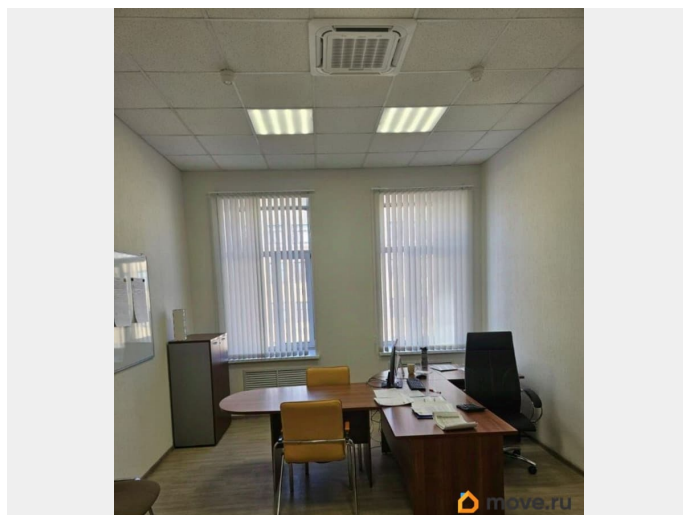

Деловой центр расположен в Выборгском районе. Строение оборудовано всем необходимым для комфортной деятельности. Здание подключено к центральной системе отопления. Внутри осуществляется частичное кондиционирование. Налоговая: 17. Лифты: Нет. Вентиляция: Приточно-вытяжная. Кондиционирование: Центральное. Безопасность: Круглосуточный доступ, Круглосуточная охрана, Контроль доступа, Видеонаблюдение. Парковка: Наземная. Описание помещения: Офисное помещение

для заметок

общей площадью 1939.5 м2, расположено с 1-4 этаж здания. Уникальной особенностью является значительная площадь, подходящая для крупных компаний или проектов, требующих единого пространства. Состояние за выездом арендатора, требует косметического ремонта . Планировка: кабинетная. Офисная отделка. Тип налогообложения: С НДС. Кол-во парковочных мест: 100. Лот 75366-68