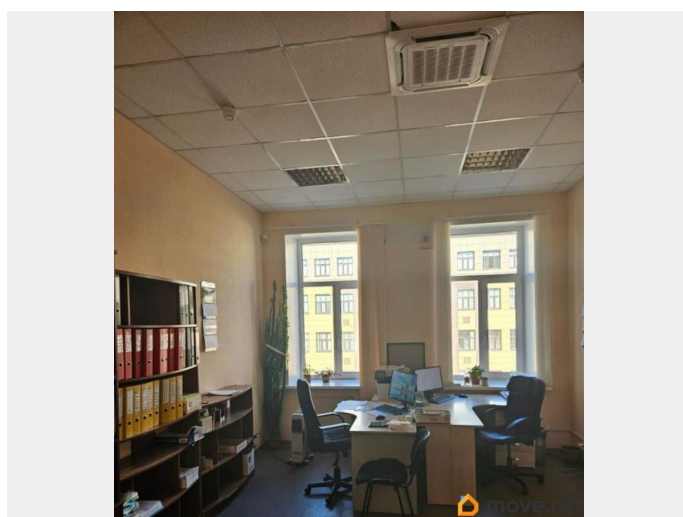

Деловой центр расположен в Выборгском районе. Строение оборудовано всем необходимым для комфортной деятельности. Здание подключено к центральной системе отопления. Внутри осуществляется частичное кондиционирование. Налоговая: 17. Лифты: Нет. Вентиляция: Приточно-вытяжная. Кондиционирование: Центральное. Безопасность: Круглосуточный доступ, Круглосуточная охрана, Контроль доступа, Видеонаблюдение. Парковка: Наземная. Описание помещения: Офисное помещение

для заметок

общей площадью 1939.5 м2, расположено с 1-4 этаж здания. Уникальной особенностью является значительная площадь, подходящая для крупных компаний или проектов, требующих единого пространства. Состояние за выездом арендатора, требует косметического ремонта . Планировка: кабинетная. Офисная отделка. Тип налогообложения: С НДС. Кол-во парковочных мест: 100. Лот 75366-68