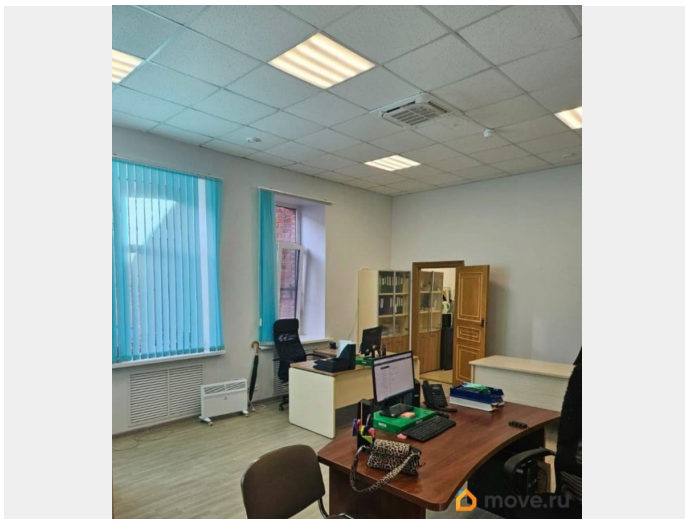

Деловой центр расположен в Выборгском районе. Строение оборудовано всем необходимым для комфортной деятельности. Здание подключено к центральной системе отопления. Внутри осуществляется частичное кондиционирование. Налоговая: 17. Лифты: Нет. Вентиляция: Приточно-вытяжная. Кондиционирование: Центральное. Безопасность: Круглосуточный доступ, Круглосуточная охрана, Контроль доступа, Видеонаблюдение. Парковка: Наземная. Описание помещения: Офисное помещение

для заметок

общей площадью 1939.5 м2, расположено с 1-4 этаж здания. Уникальной особенностью является значительная площадь, подходящая для крупных компаний или проектов, требующих единого пространства. Состояние за выездом арендатора, требует косметического ремонта . Планировка: кабинетная. Офисная отделка. Тип налогообложения: С НДС. Кол-во парковочных мест: 100. Лот 75366-68