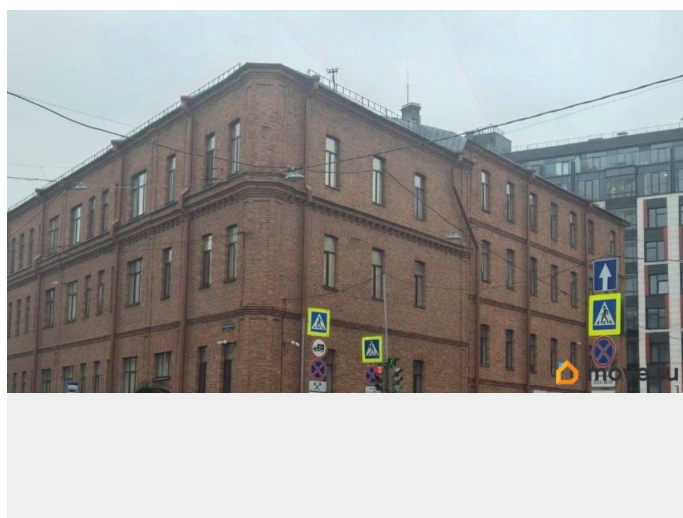

**Санкт-Петербург, Большой
Сампсониевский проспект, 66А**

3 351 239 ₺

Санкт-Петербург, Большой Сампсониевский проспект, 66А

Округ

[СПБ, Выборгский район](#)

Улица

[проспект Большой Сампсониевский](#)

Офис

Деловой центр расположен в Выборгском районе. Строение оборудовано всем необходимым для комфортной деятельности. Здание подключено к центральной системе отопления. Внутри осуществляется частичное кондиционирование. Налоговая: 17. Лифты: Нет. Вентиляция: Приточно-вытяжная. Кондиционирование: Центральное. Безопасность: Круглосуточный доступ, Круглосуточная охрана, Контроль доступа, Видеонаблюдение. Парковка: Наземная. Описание помещения: Офисное помещение

для заметок

общей площадью 1939.5 м2, расположено с 1-4 этаж здания. Уникальной особенностью является значительная площадь, подходящая для крупных компаний или проектов, требующих единого пространства. Состояние за выездом арендатора, требует косметического ремонта . Планировка: кабинетная. Офисная отделка. Тип налогообложения: С НДС. Кол-во парковочных мест: 100. Лот 75366-68