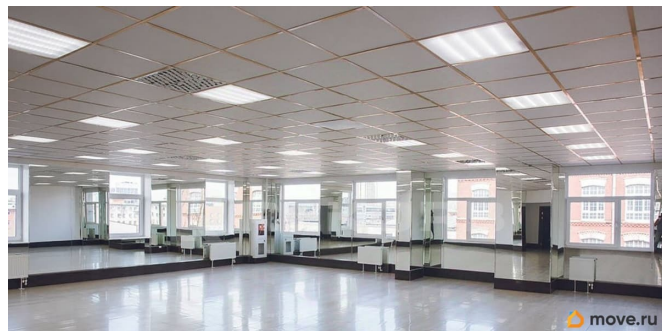

Сдается в аренду помещение в бизнес-центре класса А с хорошей транспортной доступностью. Отличное решение для представительского офиса. Бизнес-центр расположен в Выборгском районе и находится в 18 минутах от метро Лесная. Здание построено в 2005 году, оснащено всеми необходимыми инженерными системами, в том числе приточно-вытяжной вентиляцией и кондиционированием. Адрес: Санкт-Петербург, Выборгская наб. д. 55, к. 3, лит. А. Ближайшее метро: Лесная. Арендная ставка: 3 179 руб/м2 в мес. включая НДС, коммунальные услуги, электричество

<https://spb.move.ru/objects/9293522235>

Rekorb, Rekorb

79117886734

для заметок

отдельно оплачиваются ОРЕХ, уборка
Характеристики помещения: Планировка:
свободная Телекоммуникации: интернет, wi-fi
и телефонная линия Вентиляция: приточно-
вытяжная Кондиционирование: центральное
Характеристики бизнес-центра: Общая
площадь: 15 000 м2 Этажность: 8 Парковка:
200 машино-мест по 10 000 руб. в мес.
Пропускная система: есть Инфраструктура:
магазины, банкомат, кафе, ресторан,
конференц-зал, отделение банка Договор
аренды заключается напрямую с
собственником бизнес-центра. Какие-либо
дополнительные проценты и комиссии
отсутствуют. Звоните, мы покажем
помещение в любое удобное для вас время.