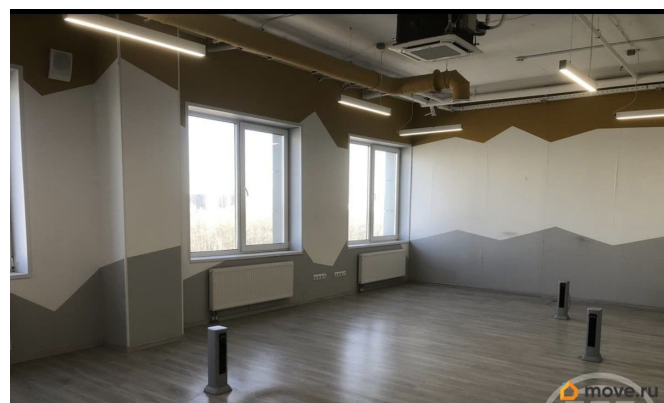

🕒 Создано: 11.04.2026 в 00:31

🔄 Обновлено: 11.04.2026 в 05:20

**Санкт-Петербург, Октябрьская
набережная, 10к1**

1 242 000 ₽

Санкт-Петербург, Октябрьская набережная, 10к1

Округ

[СПб, Невский район](#)

Офис

Общая площадь

1 м²

Детали объекта

Тип сделки

Сдаю

Раздел

[Коммерческая недвижимость](#)

Описание

344576 Сдается в аренду офисное помещение расположенное на 9 этаже, 770 кв.м. (Весь этаж) в Бизнес-Центре по адресу г. Санкт-Петербург, наб. Октябрьская, дом 10, к1, стр.1. Также есть помещение на 3 этаже 150 кв.м. В здании БЦ, имеется своя парковка, рядом автобусная остановка, т ж работает бесплатный трансфер от/до ст. м. Новочеркасская, высокоскоростной интернет, 2 лифта, кафе, складская зона. Все помещения оснащены системой противопожарной сигнализации и оповещения, системой спринклерного пожаротушения, т ж оснащено системой

<https://spb.move.ru/objects/9293495010>

**Татьяна Солодовник, Русский Фонд
Недвижимости**

79811128248

для заметок